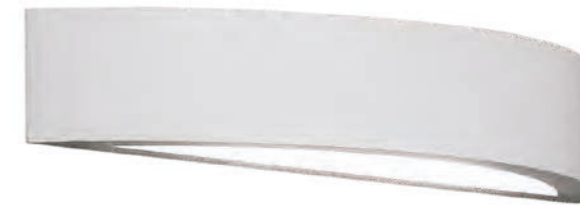

### GIPSY L

gypsum, glass

2208

2xE27, max 60W

### GIPSY L

gypsum, glass

2411

2xE27, max 60W