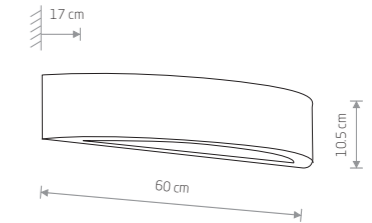

### GIPSY L

gypsum, glass

2208

2xE27, max 60W