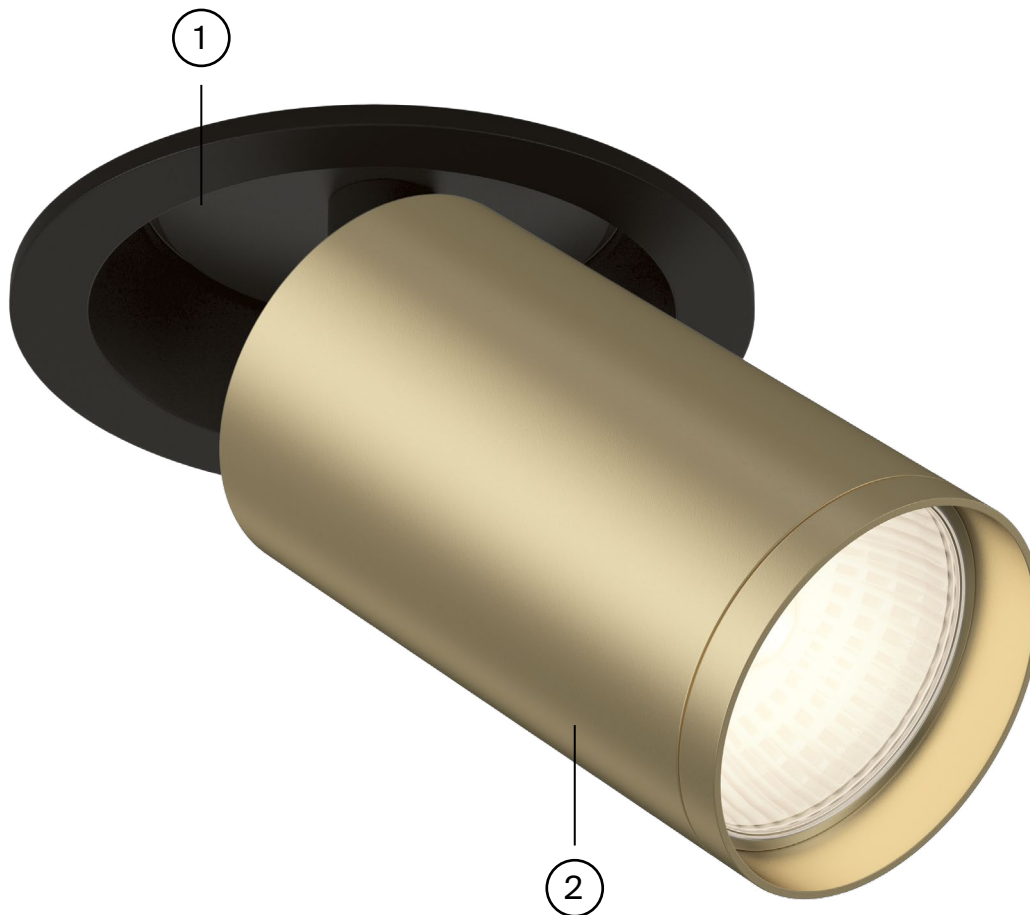

АРТИКУЛ: C048CL-1BMG

**MAYTONI**  
DECORATIVE LIGHTING

| АРТИКУЛ                  | ФОТО   |
|--------------------------|--|
| <p>①<br/>C048CL-01B</p>  |  |
| <p>②<br/>TRA020-01MG</p> |  |