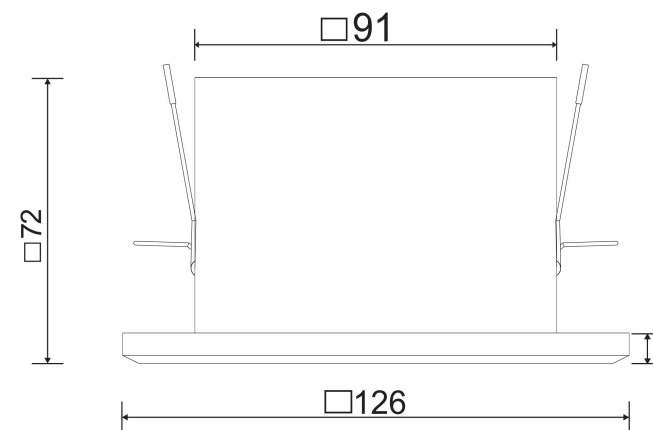

□ 95*95

1xGU10 50W

Модель: DL008-2-01-B

Коллекция: Downlight

Metal Modern
Встраиваемый светильник