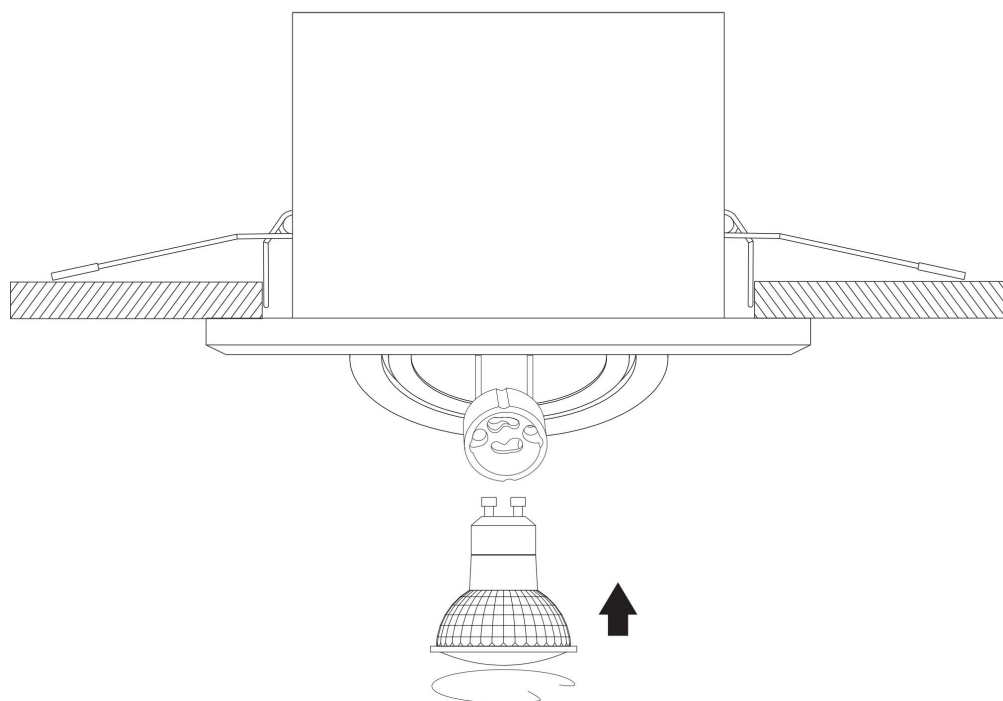

□ 95*95

1xGU10 50W

Модель: DL008-2-01-B

Коллекция: Downlight

Metal Modern
Встраиваемый светильник