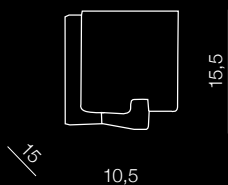

Cross

330

Cross 1

AZ0084

E14 1x 40W
metal/glass
satin nickel/white

Cross 2

AZ0085

E14 2x 40W
metal/glass
satin nickel/white