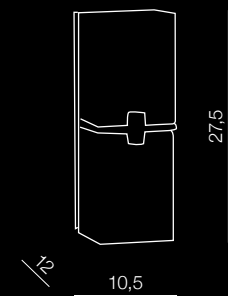

Cross

330

Cross 1

AZ0084

E14 1x 40W
metal/glass
satin nickel/white

Cross 2

AZ0085

E14 2x 40W
metal/glass
satin nickel/white