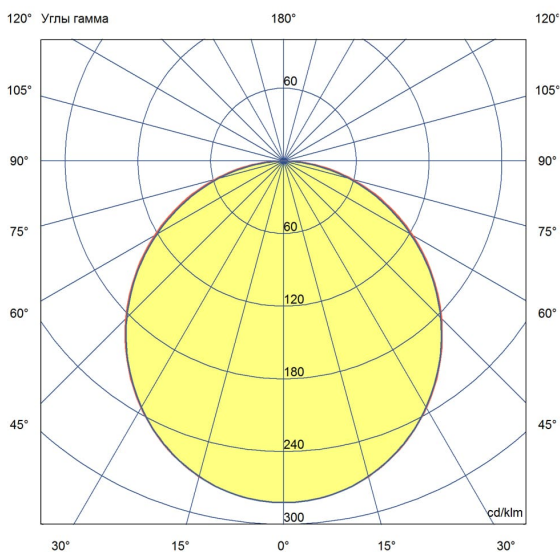

2. КСС и Габаритный чертеж

Кривая силы света