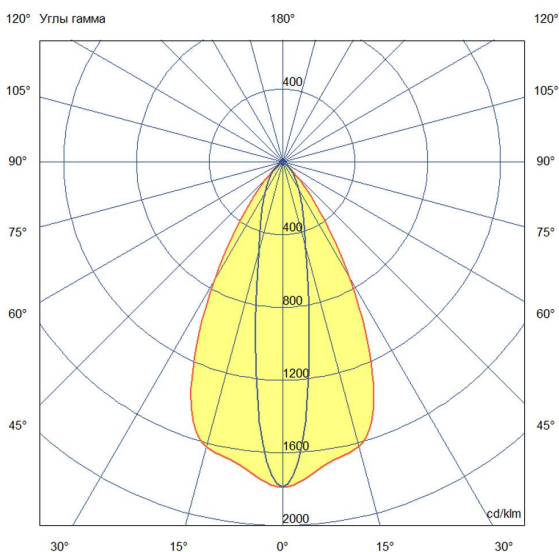

2. КСС и Габаритный чертеж

Кривая силы света

Габаритный чертеж