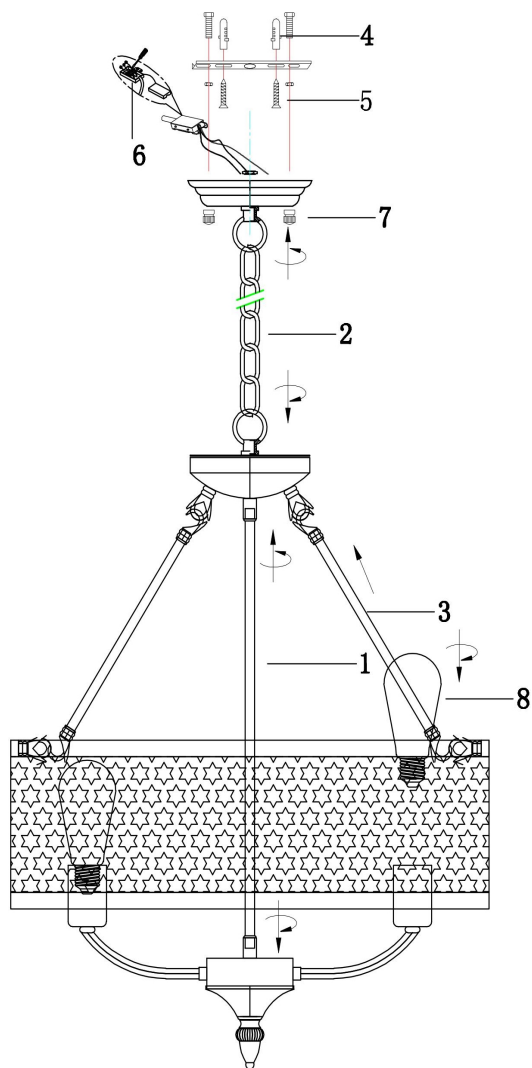

freya

Инструкция FR4166-PL-05C-BL

5xE27 60W

Модель: FR4166-PL-05C-BL

Коллекция: Loft

Серия: Conte

Подвесной светильник