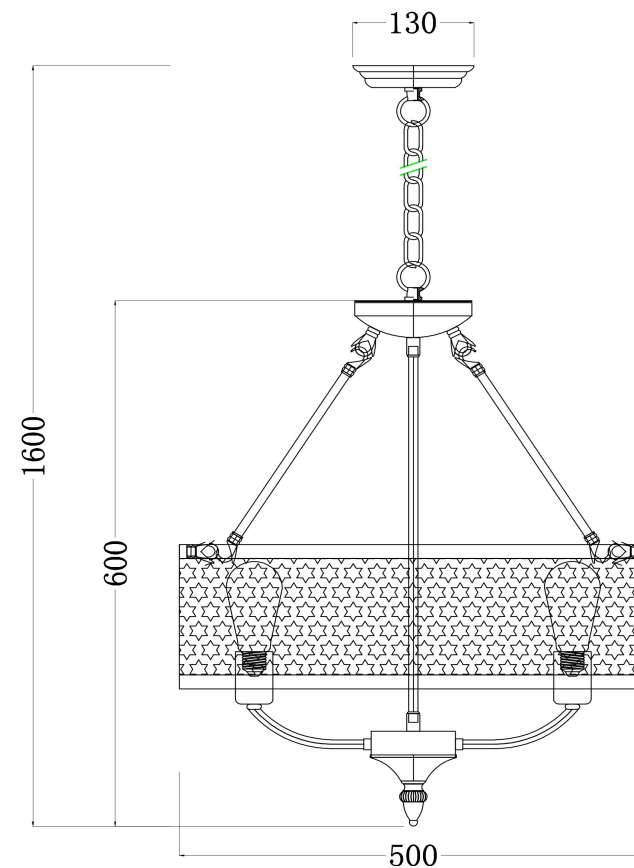

freya

Инструкция FR4166-PL-05C-BL

5xE27 60W

Модель: FR4166-PL-05C-BL

Коллекция: Loft

Серия: Conte

Подвесной светильник