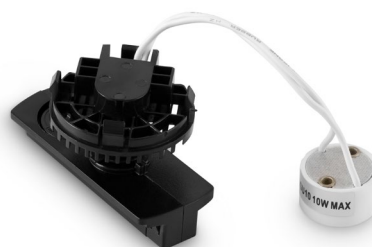

АРТИКУЛ: TR020-1-GU10-BCH

MAYTONI
DECORATIVE LIGHTING

АРТИКУЛ

ФОТО

①

TR020-01B

②

TRA020-01CH