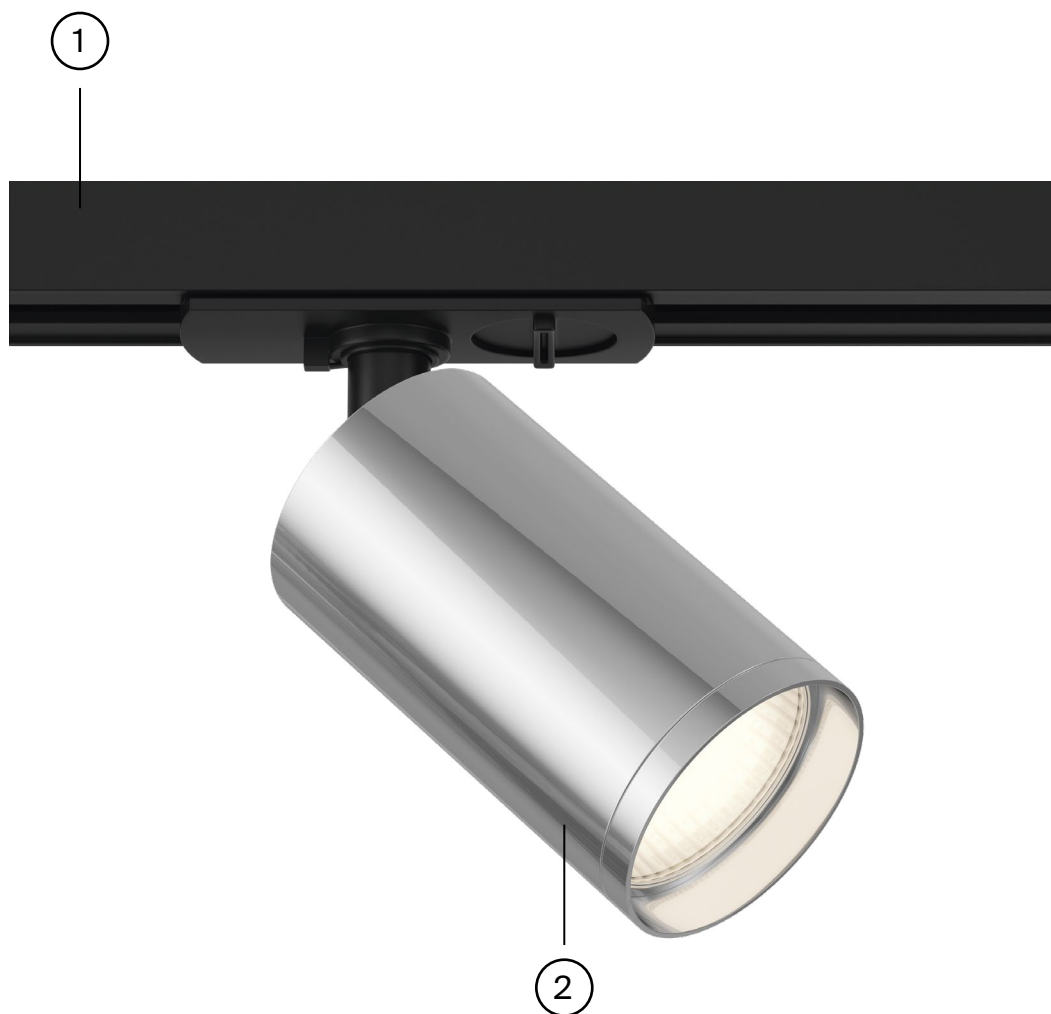

АРТИКУЛ: TR020-1-GU10-BCH

MAYTONI
DECORATIVE LIGHTING

АРТИКУЛ

ФОТО

①

TR020-01B

②

TRA020-01CH