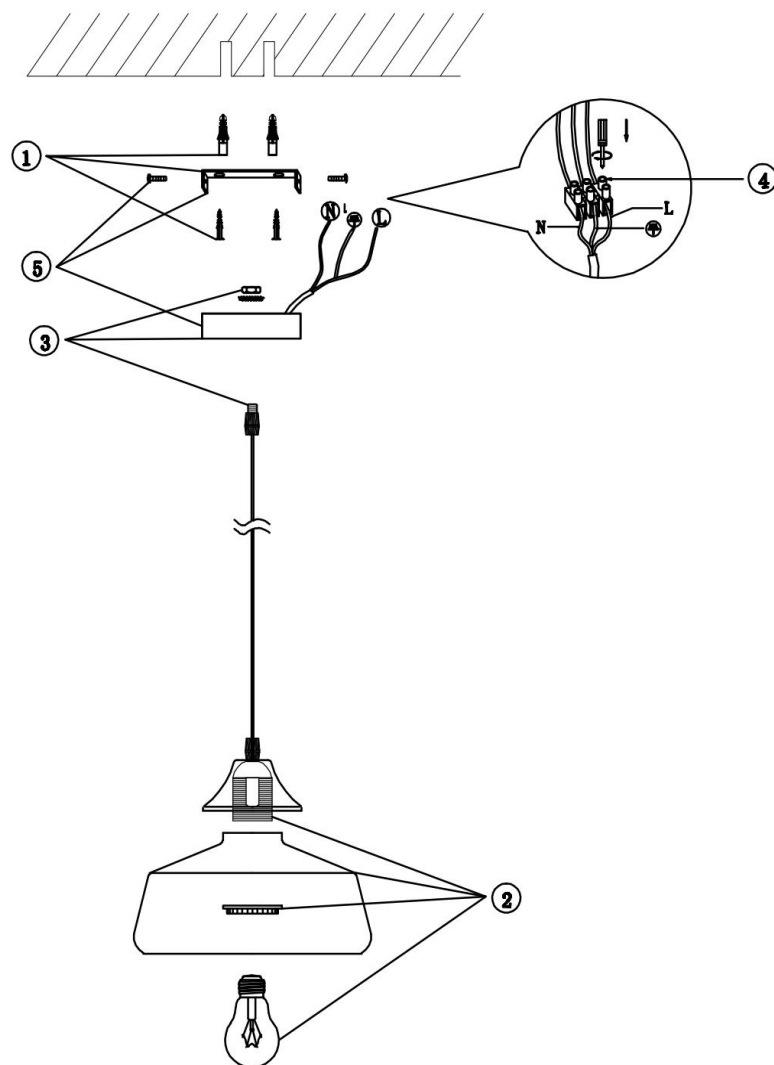

freya

Инструкция FR5188PL-01B

1xE27 60W

Модель: FR5188PL-01B

Коллекция: Modern

Серия: Jiffy

Подвесной светильник