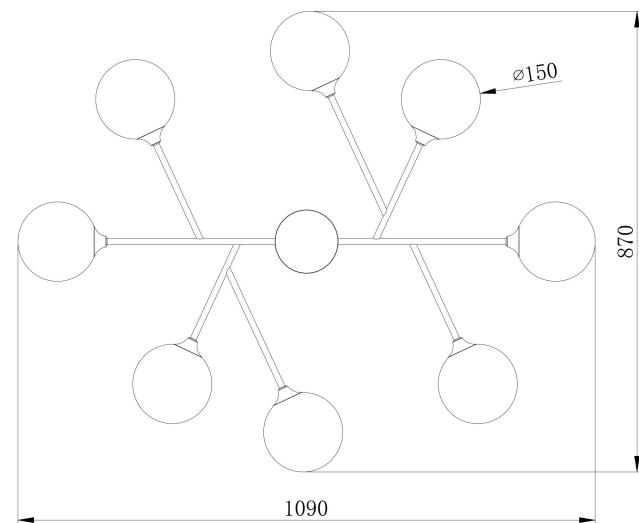

freya

Инструкция FR5115PL-08BZ

8xG9 40W

Модель: FR5115PL-08BZ
Коллекция: Modern
Серия: Maddison
Подвесной светильник