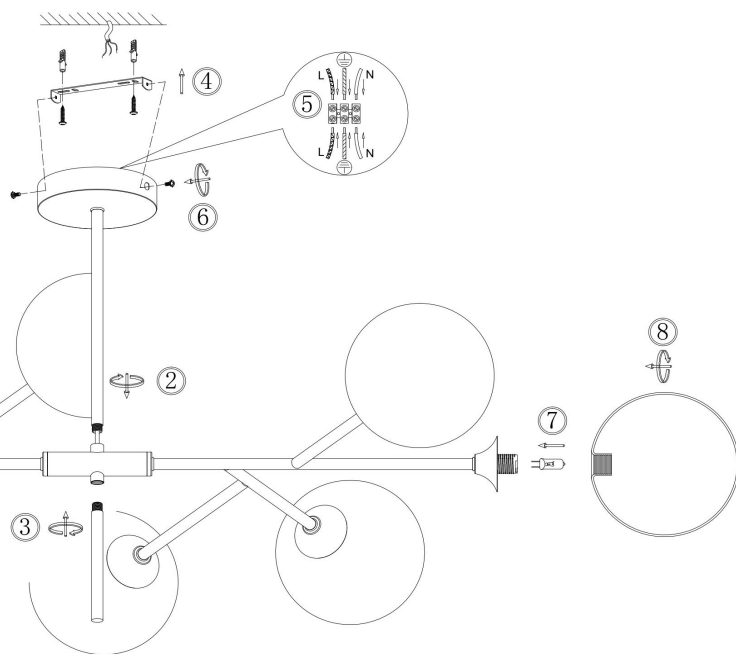

freya

Инструкция FR5115PL-08BZ

8xG9 40W

Модель: FR5115PL-08BZ
Коллекция: Modern
Серия: Maddison
Подвесной светильник