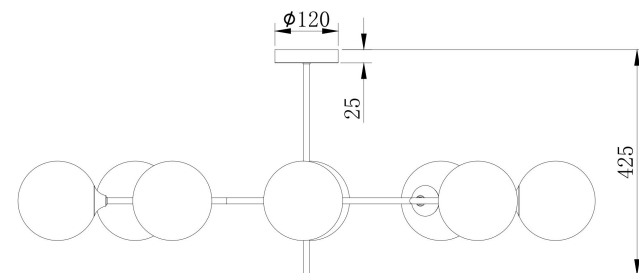

freya

Инструкция FR5115PL-08BZ

8xG9 40W

Модель: FR5115PL-08BZ
Коллекция: Modern
Серия: Maddison
Подвесной светильник