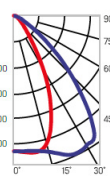

Доступные светораспределения:

▶ 12°, 30°

▶ 60°, 90°

▶ 30°x110°

▶ 120°

Способы монтажа:

▶ на пол

▶ на потолок