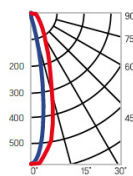

Доступные светораспределения:

▶ 12°, 30°

▶ 60°, 90°

▶ 30°x110°

▶ 120°

Способы монтажа:

▶ на пол

▶ на потолок