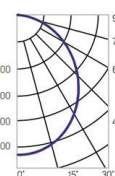

Доступные светораспределения:

▶ 12°, 30°

▶ 60°, 90°

▶ 30°x110°

▶ 120°

Способы монтажа:

▶ на пол

▶ на потолок