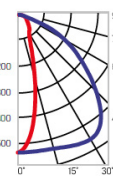

Доступные светораспределения:

▶ 12°, 30°

▶ 60°, 90°

▶ 30°x110°

▶ 120°

Способы монтажа:

▶ на пол

▶ на потолок