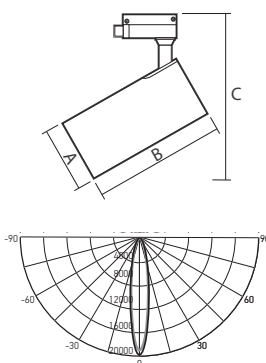

PTR 0732 32w

PTR 0708 BL

PTR 0740 WH

Код для заказа	Штрих-код	Артикул	Мощность, Вт	Цветовая темп., К	Световой поток, лм	Цвет корпуса	Размеры ØАхВхС, мм	Вес, кг	Упаковка, шт.
5022157	4895205022157	PTR 0708 8w 4000K 24° BL IP40	8	4000	800	чёрный	Ø46x78x105	0,104	1/100
5022171	4895205022171	PTR 0708 8w 4000K 24° WH IP40	8	4000	800	белый	Ø46x78x105	0,104	1/100
5018525	4895205018525	PTR 0715 15w 3000K 24° BL IP40	15	3000	1350	чёрный	Ø63x120x109	0,198	1/80
5015166	4895205015166	PTR 0715 15w 4000K 24° BL IP40	15	4000	1350	чёрный	Ø63x120x109	0,198	1/80
5018549	4895205018549	PTR 0715 15w 3000K 24° WH IP40	15	3000	1350	белый	Ø63x120x109	0,198	1/80
5015180	4895205015180	PTR 0715 15w 4000K 24° WH IP40	15	4000	1350	белый	Ø63x120x109	0,198	1/80
НОВИНКА	5041219	PTR 0715 15w 5000K 24° BL IP40	15	5000	1350	чёрный	Ø63x120x109	0,198	1/80
НОВИНКА	5041233	PTR 0715 15w 5000K 24° WH IP40	15	5000	1350	белый	Ø63x120x109	0,198	1/80
5018563	4895205018563	PTR 0725 25w 3000K 24° BL IP40	25	3000	2200	чёрный	Ø64x140x118	0,273	1/60
5015203	4895205015203	PTR 0725 25w 4000K 24° BL IP40	25	4000	2200	чёрный	Ø64x140x118	0,273	1/60
5018587	4895205018587	PTR 0725 25w 3000K 24° WH IP40	25	3000	2200	белый	Ø64x140x118	0,273	1/60
5015227	4895205015227	PTR 0725 25w 4000K 24° WH IP40	25	4000	2200	белый	Ø64x140x118	0,273	1/60
5018600	4895205018600	PTR 0732 32w 3000K 24° BL IP40	32	3000	3000	чёрный	Ø76x160x128	0,378	1/40
5015241	4895205015241	PTR 0732 32w 4000K 24° BL IP40	32	4000	3000	чёрный	Ø76x160x128	0,378	1/40
5018624	4895205018624	PTR 0732 32w 3000K 24° WH IP40	32	3000	3000	белый	Ø76x160x128	0,378	1/40
5015265	4895205015265	PTR 0732 32w 4000K 24° WH IP40	32	4000	3000	белый	Ø76x160x128	0,378	1/40
НОВИНКА	5041257	PTR 0732 32w 5000K 24° BL IP40	32	5000	3000	чёрный	Ø76x160x128	0,378	1/40
НОВИНКА	5041271	PTR 0732 32w 5000K 24° WH IP40	32	5000	3000	белый	Ø76x160x128	0,378	1/40
5018648	4895205018648	PTR 0740 40w 3000K 24° BL IP40	40	3000	3800	чёрный	Ø86x180x136	0,440	1/40
5017252	4895205017252	PTR 0740 40w 4000K 24° BL IP40	40	4000	3800	чёрный	Ø86x180x136	0,440	1/40
5018662	4895205018662	PTR 0740 40w 3000K 24° WH IP40	40	3000	3800	белый	Ø86x180x136	0,440	1/40
5017276	4895205017276	PTR 0740 40w 4000K 24° WH IP40	40	4000	3800	белый	Ø86x180x136	0,440	1/40