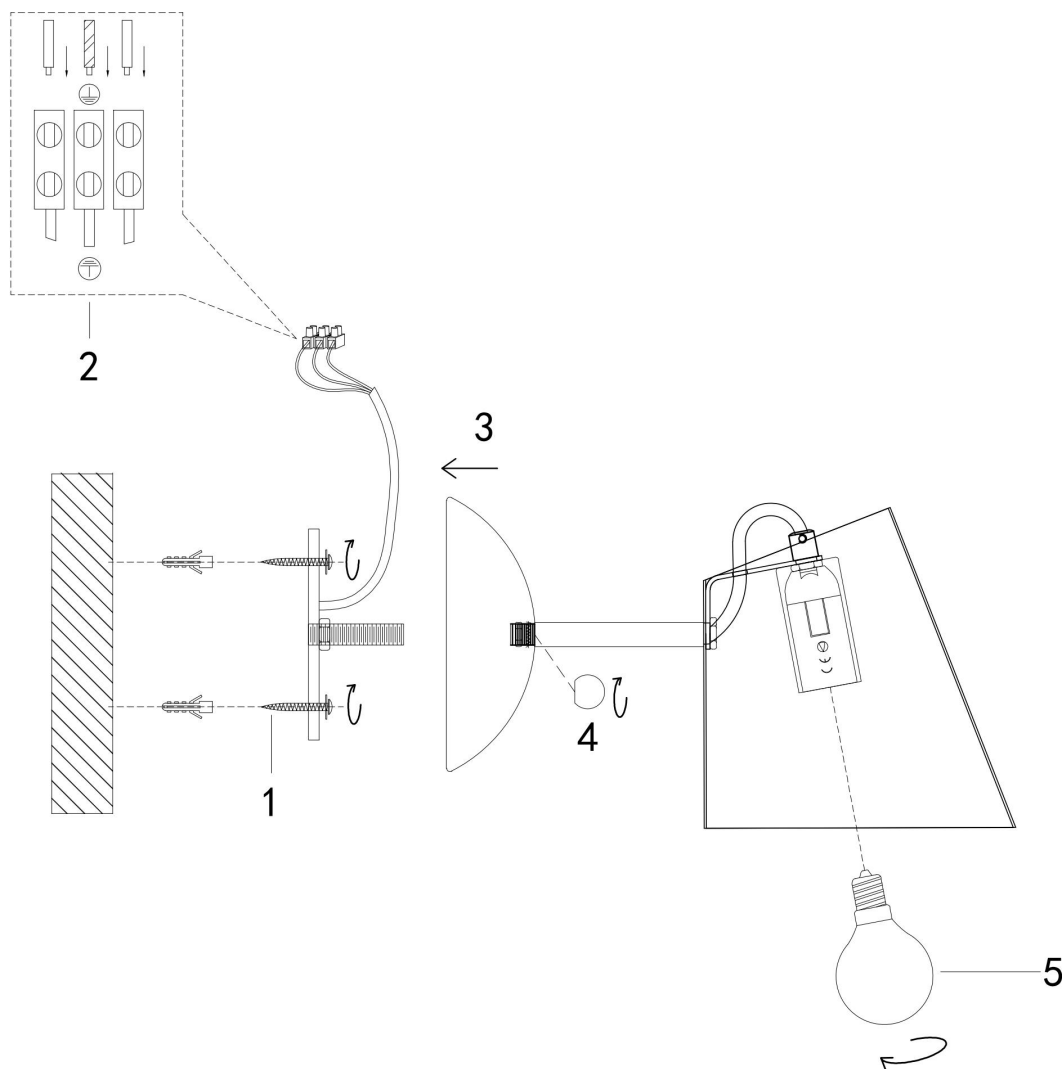

freya

Инструкция FR5127WL-02B

2xE14 40W

Модель: FR5127WL-02B
Коллекция: Modern
Серия: Nordic
Настенный светильник