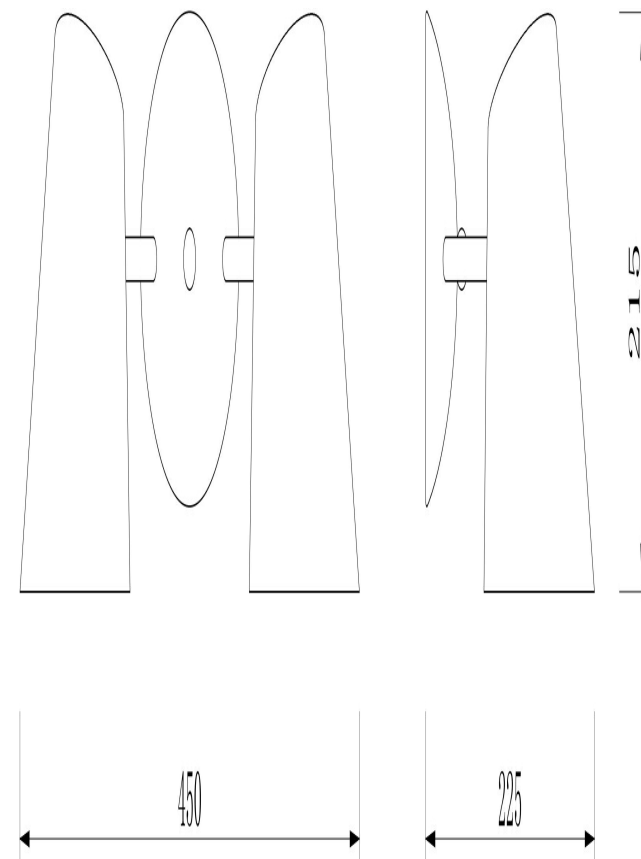

freya

Инструкция FR5127WL-02B

2xE14 40W

Модель: FR5127WL-02B
Коллекция: Modern
Серия: Nordic
Настенный светильник