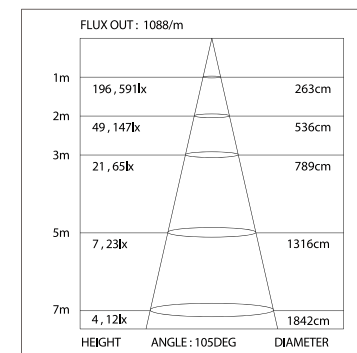

Подвес

019 391 2000мм
019 392 4000мм

Соединитель

019 857

ДИАГРАММА ОСВЕЩЕННОСТИ*

*Измерено при длине ленты и профиля 1.2м