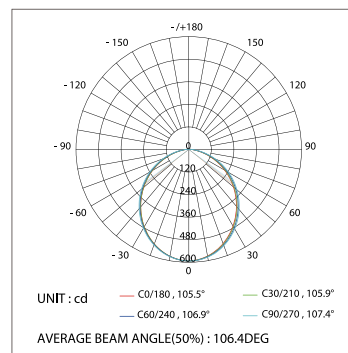

Подвес

019 391 2000мм
019 392 4000мм

Соединитель

019 857

ДИАГРАММА ОСВЕЩЕННОСТИ*

*Измерено при длине ленты и профиля 1.2м