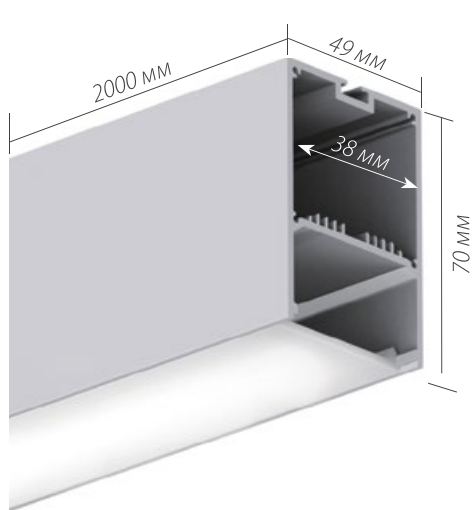

SL-LINE-4970-2000

Анодированный алюминиевый профиль

Подвесной / Накладной

арт. 019 297

ОСНОВНОЕ ОСВЕЩЕНИЕ

СТАНДАРТНЫЕ АКСЕССУАРЫ

Заглушки x2

019 298

Экран

019 293

Светодиодные ленты 24 В
SMD 2835 4x2 (280 шт/м)

● 019 084	Холодный
● 019 087	Белый
● 019 085	Дневной
● 019 086	Теплый

ДОПОЛНИТЕЛЬНЫЕ АКСЕССУАРЫ

Блок питания
100 Вт (24 В)

008 882 IP20
018 983 IP65

Подвес

019 391 2000мм
019 392 4000мм

Соединитель

019 857

ДИАГРАММА ОСВЕЩЕННОСТИ*

*Измерено при длине ленты и профиля 1.2м