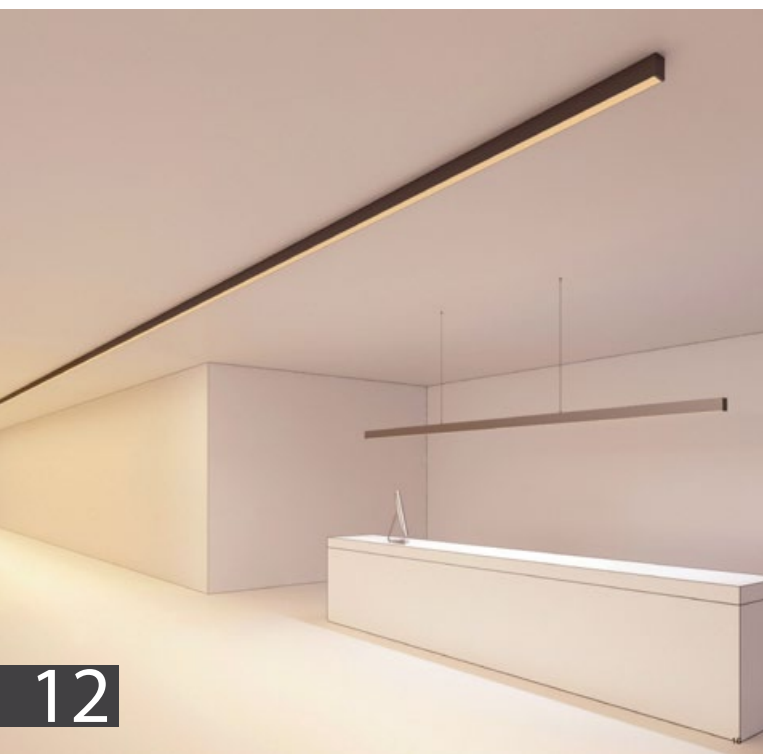

SL-LINE-4970-2000

Анодированный алюминиевый профиль

Подвесной / Накладной

арт. 019 297

ОСНОВНОЕ ОСВЕЩЕНИЕ

СТАНДАРТНЫЕ АКСЕССУАРЫ

Заглушки x2

019 298

Экран

019 293

Светодиодные ленты 24 В
SMD 2835 4x2 (280 шт/м)

● 019 084	Холодный
● 019 087	Белый
● 019 085	Дневной
● 019 086	Теплый

ДОПОЛНИТЕЛЬНЫЕ АКСЕССУАРЫ

Блок питания
100 Вт (24 В)

008 882 IP20
018 983 IP65