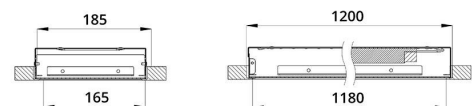

Устанавливать светильники можно подвесным или накладным образом. Также есть возможность встраивания в потолок.

2. КСС и Габаритный чертеж

Кривая силы света

Габаритный чертеж

Монтаж светильника

3. Основные технические данные и характеристики

Характеристики	Значение
Мощность, [Вт ±10%]:	20
Световой поток светильника, [лм ±5%]:	2 250
Номинальная коррелированная цветовая температура по ГОСТ 34819-2021, [К]:	5 000
Тип кривой силы света:	косинусная
Тип рассеивателя:	опал
Угол излучения, [°]:	100
Индекс цветопередачи (CRI), не менее:	90
Род тока:	АС
Коэффициент пульсации (Кп), не более, [%]:	1
Напряжение питания, [В]:	~176-264
Частота напряжения электропитания, [Гц ±10%]:	50
Коэффициент мощности (P _f), не менее:	0,98
Класс защиты от поражения электрическим током (по ГОСТ IEC 60598-1-2017):	I
Рекомендуемая высота установки, [м]:	2-6
Степень защиты от пыли и влаги (по ГОСТ IEC 60598-1-2017):	IP30
Климатическое исполнение (по ГОСТ 15150-69):	УХЛ4
Температура эксплуатации, [°С]:	от -40 до +50
Срок службы светильника, не менее, [лет]:	12
Срок службы светодиодов, не менее, [ч]:	100 000
Гарантийный срок на светильник, [мес.]:	60
Материал корпуса:	Тонколистовая сталь
Материал рассеивателя:	УФ-стабилизированный полистирол
Цвет покраски:	-
Габаритные размеры, не более, [мм]:	1195×180×50
Тип крепления:	накладной
Масса, [кг]:	2,3