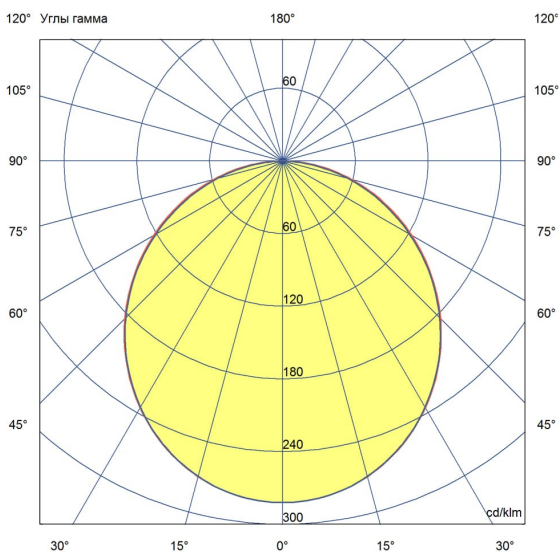

2. КСС и Габаритный чертеж

Кривая силы света