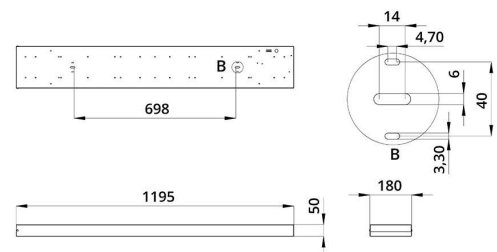

Габаритный чертеж