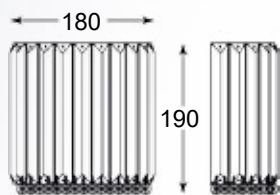

**PRINCE**  
Pendant lamp  
**P0360-05B-F4AC**  
5xG9 MAX 42W  
clear crystal,  
metal chrome canopy

**PRINCE**  
Pendant lamp  
**P0360-06D-F4AC**  
6xG9 MAX 42W  
clear crystal,  
metal chrome canopy

**PRINCE**  
Wall lamp  
**W0360-01A-B5AC**  
1xG9 MAX 42W  
clear crystal,  
metal chrome

**PRINCE**  
Ceiling lamp  
**C0360-05B-F4AC**  
5xG9 MAX 42W  
clear crystal,  
metal chrome