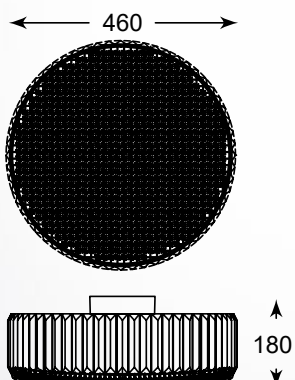

**PRINCE**  
Pendant lamp  
**P0360-05B-F4AC**  
5xG9 MAX 42W  
clear crystal,  
metal chrome canopy

**PRINCE**  
Pendant lamp  
**P0360-06D-F4AC**  
6xG9 MAX 42W  
clear crystal,  
metal chrome canopy

**PRINCE**  
Wall lamp  
**W0360-01A-B5AC**  
1xG9 MAX 42W  
clear crystal,  
metal chrome

**PRINCE**  
Ceiling lamp  
**C0360-05B-F4AC**  
5xG9 MAX 42W  
clear crystal,  
metal chrome