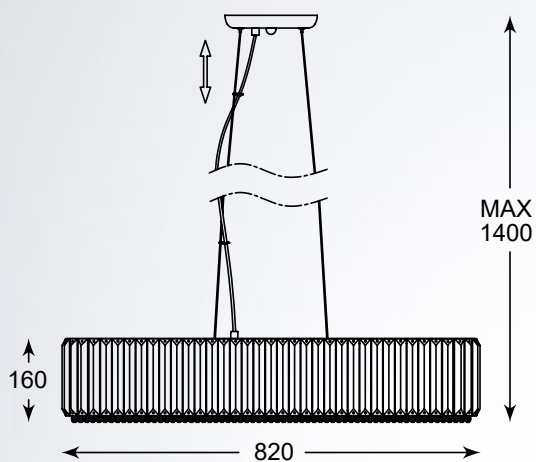

**PRINCE**  
Pendant lamp  
**P0360-05B-F4AC**  
5xG9 MAX 42W  
clear crystal,  
metal chrome canopy

**PRINCE**  
Pendant lamp  
**P0360-06D-F4AC**  
6xG9 MAX 42W  
clear crystal,  
metal chrome canopy

**PRINCE**  
Wall lamp  
**W0360-01A-B5AC**  
1xG9 MAX 42W  
clear crystal,  
metal chrome

**PRINCE**  
Ceiling lamp  
**C0360-05B-F4AC**  
5xG9 MAX 42W  
clear crystal,  
metal chrome