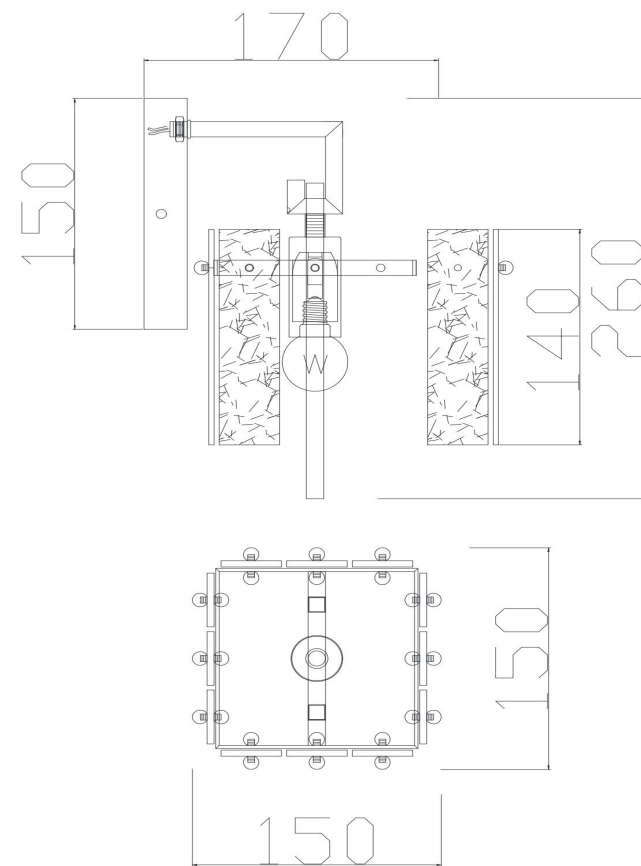

## Инструкция FR5166WL-01N

1xE14 40W

Модель: FR5166WL-01N  
Коллекция: Modern  
Серия: Basilica  
Настенный светильник