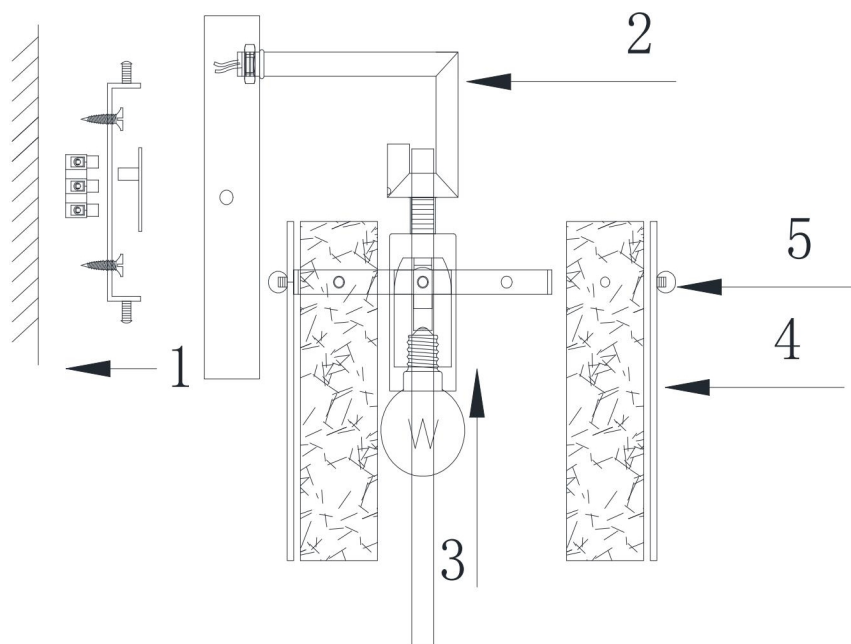

## Инструкция FR5166WL-01N

1xE14 40W

Модель: FR5166WL-01N  
Коллекция: Modern  
Серия: Basilica  
Настенный светильник