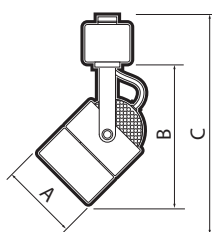

PTR 26 GU10 GL

PTR 26 GU10 SG

PTR 26 GU10 SN

PTR 26 GU10 WH

ТЕХНИЧЕСКИЕ ХАРАКТЕРИСТИКИ

- Тип шинного провода: однофазный
- Входное напряжение: 230 В
- Максимальная мощность используемых ламп: 50 Вт
- Температура эксплуатации: +1°...+40°С
- Гарантийный срок: 2 года

* Адаптер для подключения к однофазному шинному проводу является конструктивным элементом светильника.

PTR 24 GU10

PTR 25 GU10

PTR 26 GU10

Код для заказа	Штрих-код	Артикул	Материал корпуса	Цвет корпуса	Рекомендуемые источники света	Размеры, АхВхС, мм	Вес, кг	Упак., шт.
5037830	4895205037830	PTR 24 GU10 BL 230V IP20	сталь	черный		60x95x140	0,175	1/50
5037892	4895205037892	PTR 24 GU10 WH 230V IP20	сталь	белый		60x95x140	0,175	1/50
5037939	4895205037939	PTR 25 GU10 BL 230V IP20	сталь	черный		60x95x140	0,155	1/50
5037953	4895205037953	PTR 25 GU10 WH 230V IP20	сталь	белый		60x95x140	0,155	1/50
5037984A	4895205037984	PTR 26 GU10 BL 230V IP20	алюминий	черный	PLED -DIM GU10 PLED-SP GU10	55x80x150	0,167	1/50
5038004A	4895205038004	PTR 26 GU10 WH 230V IP20	алюминий	белый		55x80x150	0,167	1/50
5038035A	4895205038035	PTR 26 GU10 CH 230V IP20	алюминий	хром		55x80x150	0,167	1/50
5038059A	4895205038059	PTR 26 GU10 GL 230V IP20	алюминий	золотой		55x80x150	0,167	1/50
5038073A	4895205038073	PTR 26 GU10 SG 230V IP20	алюминий	матовый золотой		55x80x150	0,167	1/50
5038097A	4895205038097	PTR 26 GU10 SN 230V IP20	алюминий	матовый никель		55x80x150	0,167	1/50
5039124	4895205039124	PTR 27 GU5.3 WH 230V IP20	сталь	белый	PLED-SP JCDR PLED-DIM JCDR PLED-ECO JCDR	60x95x140	0,163	1/50
5039148	4895205039148	PTR 27 GU5.3 BL 230V IP20	сталь	черный		60x95x140	0,163	1/50