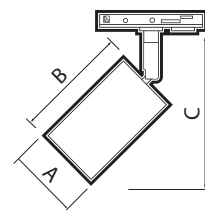

* Адаптер для подключения к однофазному шинному проводу является конструктивным элементом светильника.

PTR 24 GU10

PTR 25 GU10

PTR 26 GU10

Код для заказа	Штрих-код	Артикул	Материал корпуса	Цвет корпуса	Рекомендуемые источники света	Размеры, АхВхС, мм	Вес, кг	Упак., шт.
5037830	4895205037830	PTR 24 GU10 BL 230V IP20	сталь	черный		60x95x140	0,175	1/50
5037892	4895205037892	PTR 24 GU10 WH 230V IP20	сталь	белый		60x95x140	0,175	1/50
5037939	4895205037939	PTR 25 GU10 BL 230V IP20	сталь	черный		60x95x140	0,155	1/50
5037953	4895205037953	PTR 25 GU10 WH 230V IP20	сталь	белый		60x95x140	0,155	1/50
5037984A	4895205037984	PTR 26 GU10 BL 230V IP20	алюминий	черный	PLED -DIM GU10 PLED-SP GU10	55x80x150	0,167	1/50
5038004A	4895205038004	PTR 26 GU10 WH 230V IP20	алюминий	белый		55x80x150	0,167	1/50
5038035A	4895205038035	PTR 26 GU10 CH 230V IP20	алюминий	хром		55x80x150	0,167	1/50
5038059A	4895205038059	PTR 26 GU10 GL 230V IP20	алюминий	золотой		55x80x150	0,167	1/50
5038073A	4895205038073	PTR 26 GU10 SG 230V IP20	алюминий	матовый золотой		55x80x150	0,167	1/50
5038097A	4895205038097	PTR 26 GU10 SN 230V IP20	алюминий	матовый никель		55x80x150	0,167	1/50
5039124	4895205039124	PTR 27 GU5.3 WH 230V IP20	сталь	белый	PLED-SP JCDR PLED-DIM JCDR PLED-ECO JCDR	60x95x140	0,163	1/50
5039148	4895205039148	PTR 27 GU5.3 BL 230V IP20	сталь	черный		60x95x140	0,163	1/50