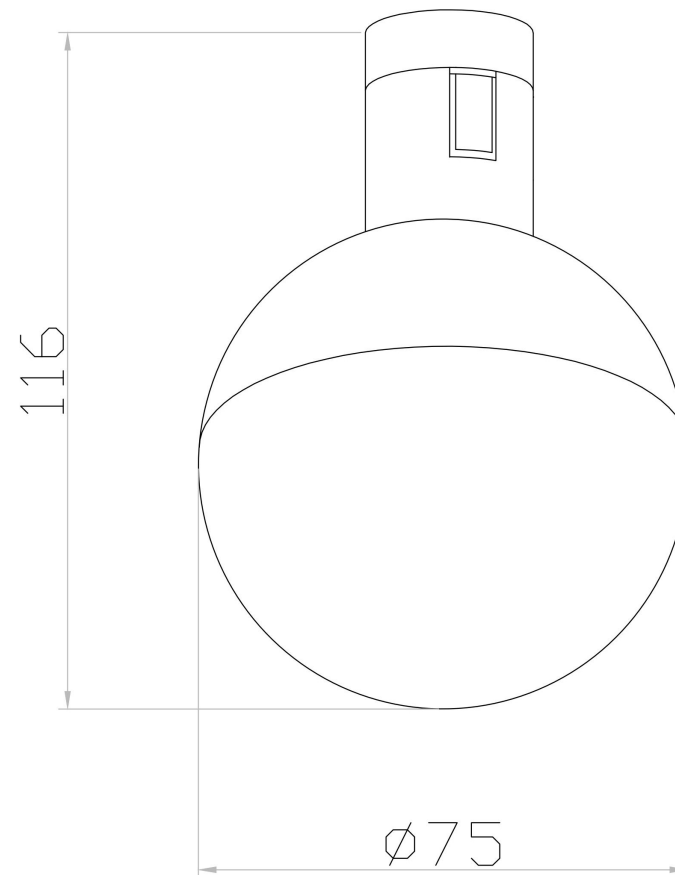

1

MAX 5W
300 Lumen

Модель: TR149-1-5W3K-BS
Коллекция: Magnetic track system

Luna
Трековый светильник