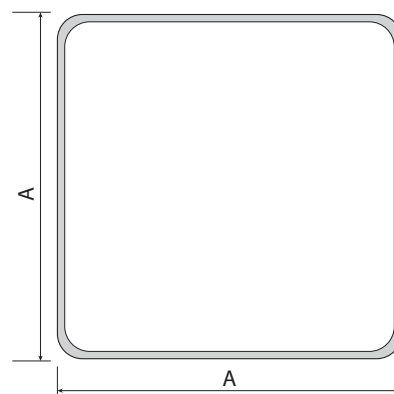

Ra>80, пульсация <5%

ОБРАМЛЕНИЕ ИЗ НАТУРАЛЬНОГО ДЕРЕВА

Представлены в двух исполнениях

PPB Scandic-S WH

PPB Scandic-S WH/W

ТЕХНИЧЕСКИЕ ХАРАКТЕРИСТИКИ

- Источник света: светодиоды SMD2835
- Материал корпуса: сталь
- Форма корпуса: квадрат
- Материал рассеивателя: полипропилен
- Цветовая температура: 4000 К
- Угол светораспределения: 120°
- Индекс цветопередачи: Ra > 80
- Входное напряжение: ~170–265 В
- Коэффициент пульсации: < 5%
- Температура эксплуатации: +1...+40°C
- Срок службы: 25 000 часов
- Гарантийный срок: 2 года

Код для заказа	Штрих-код	Артикул	Мощность, Вт	Световой поток, лм	Цвет корпуса	Размеры, АхАхС, мм	Вес, кг	Упаковка, шт.
5037359	4895205037359	PPB Scandic-S 24w 4000K GR/W IP20	24	2000	серый с планками	315x315x55	0,980	1/20
5037298	4895205037298	PPB Scandic-S 24w 4000K WH/W IP20	24	2000	белый с планками	315x315x55	0,980	1/20
5037236	4895205037236	PPB Scandic-S 36w 4000K GR IP20	36	2880	серый	330x330x55	0,880	1/20
5037373	4895205037373	PPB Scandic-S 36w 4000K GR/W IP20	36	2880	серый с планками	340x340x55	1,050	1/20
5037175	4895205037175	PPB Scandic-S 36w 4000K WH IP20	36	2880	белый	330x330x55	0,880	1/20
5037311	4895205037311	PPB Scandic-S 36w 4000K WH/W IP20	36	2880	серый с планками	340x340x55	1,050	1/20
5037274	4895205037274	PPB Scandic-S 54w 4000K GR IP20	54	4320	серый	420x420x55	1,000	1/10
5037212	4895205037212	PPB Scandic-S 54w 4000K WH IP20	54	4320	белый	420x420x55	1,000	1/10