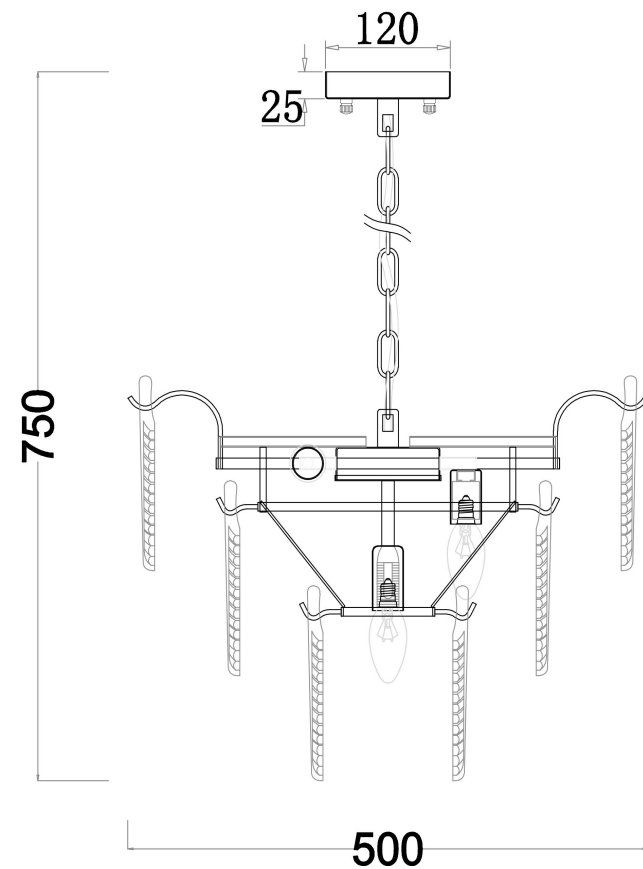

freya

Инструкция FR5143PL-07G

7xE14 60W

Модель: FR5143PL-07G

Коллекция: Modern

Серия: Нюа

 Подвесной светильник