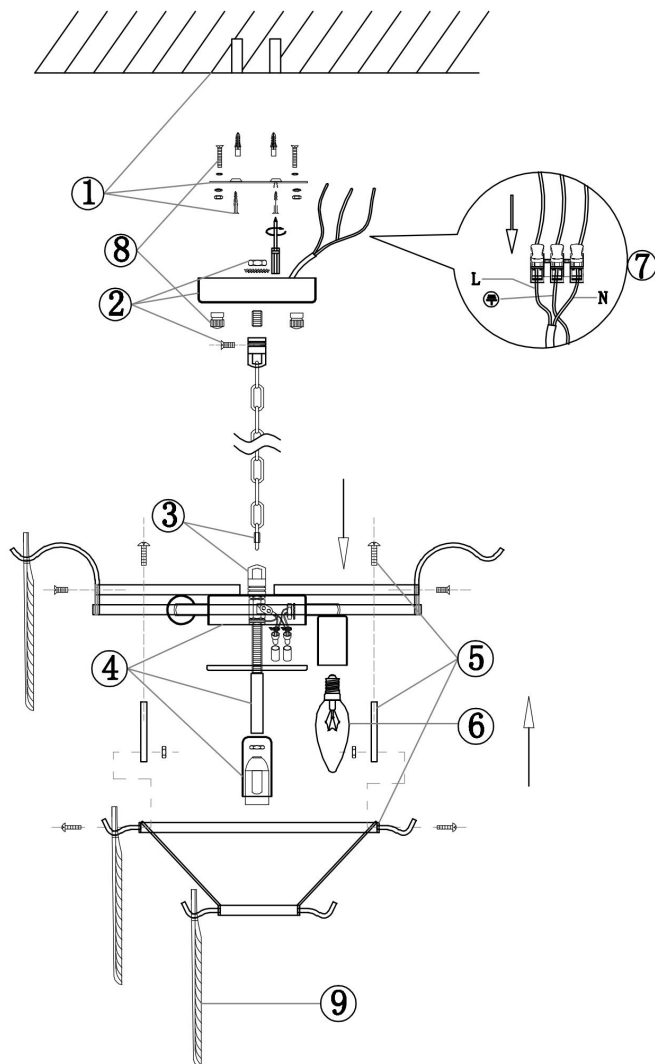

freya

Инструкция FR5143PL-07G

7xE14 60W

Модель: FR5143PL-07G

Коллекция: Modern

Серия: Нюа

 Подвесной светильник