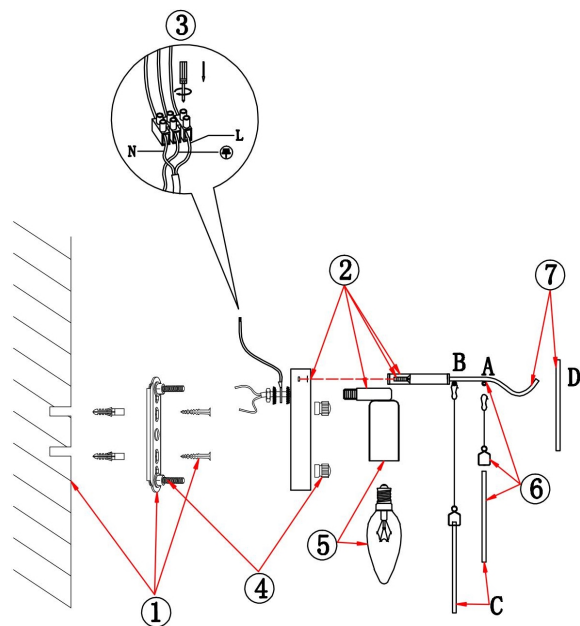

freya

Инструкция FR5104WL-02N

			
5 pcs 30MM	2 pcs 100MM	7 pcs	5 pcs

2xE14 60W

Модель: FR5104WL-02N
Коллекция: Modern
Серия: Porto
Настенный светильник