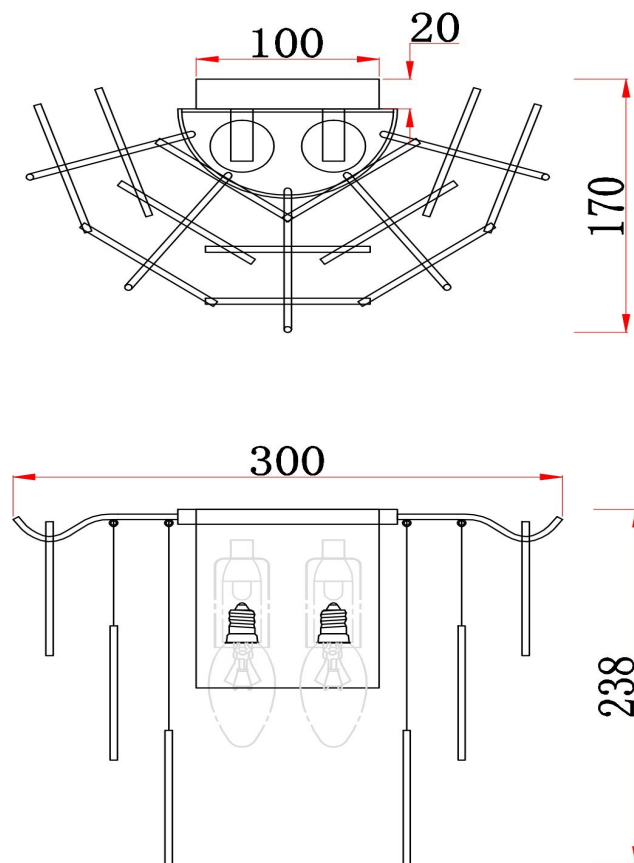

freya

Инструкция FR5104WL-02N

			
5 pcs 30MM	2 pcs 100MM	7 pcs	5 pcs

2xE14 60W

Модель: FR5104WL-02N
Коллекция: Modern
Серия: Porto
Настенный светильник