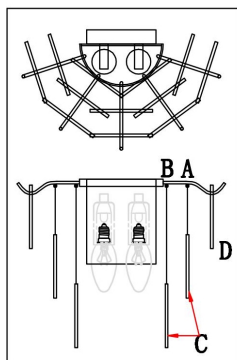

freya

Инструкция FR5104WL-02N

			
5 pcs 30MM	2 pcs 100MM	7 pcs	5 pcs

2xE14 60W

Модель: FR5104WL-02N
Коллекция: Modern
Серия: Porto
Настенный светильник