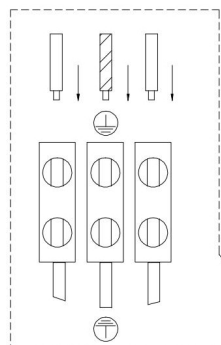

freya

Инструкция FR2539WL-01G

3

2

4

6

5

1

1xE14 40W

Модель: FR2539WL-01G
Коллекция: Classic
Серия: Ksenia
Настенный светильник