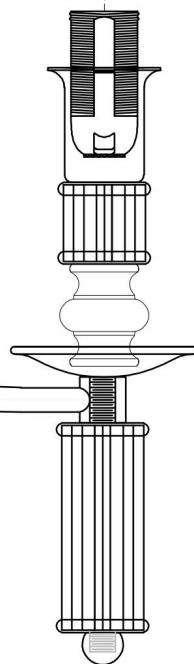

freya

Инструкция FR2539WL-01G

3

2

4

6

5

1

1xE14 40W

Модель: FR2539WL-01G
Коллекция: Classic
Серия: Ksenia
Настенный светильник