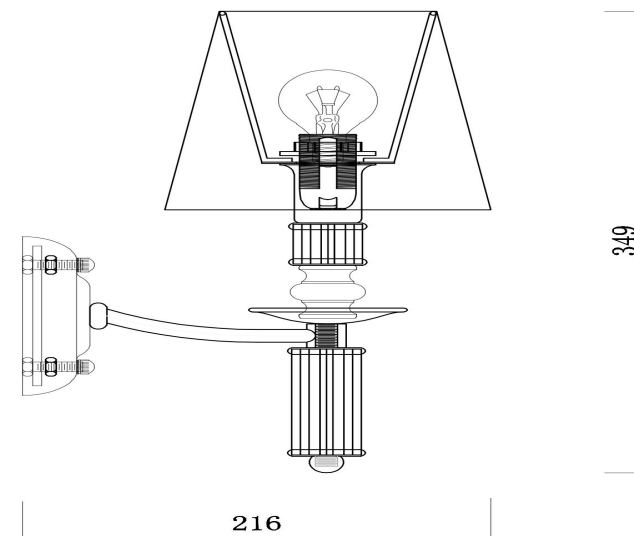

freya

Инструкция FR2539WL-01G

3

2

4

6

5

1

1xE14 40W

Модель: FR2539WL-01G
Коллекция: Classic
Серия: Ksenia
Настенный светильник