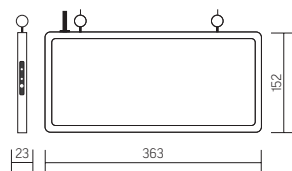

Артикул	Мощность	Емкость батареи	Исполнение	Время работы от встроенного аккумулятора
VI-R0-70354-02A02-2200165	3W	400mAh	Двустороннее	1,5 ч

Артикул	Мощность	Емкость батареи	Исполнение	Время работы от встроенного аккумулятора
VI-R0-70354-02A02-2300165	3W	400mAh	Двустороннее	1,5 ч

Подробности и артикулы уточняйте у своего менеджера VARTON