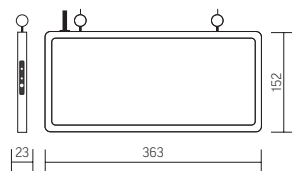

Виды табличек:

Артикул	Мощность	Емкость батареи	Исполнение	Время работы от встроенного аккумулятора
VI-R0-70354-02A02-2000165	3W	400mAh	Одностороннее	1,5 ч

Артикул	Мощность	Емкость батареи	Исполнение	Время работы от встроенного аккумулятора
VI-R0-70354-02A02-2100165	3W	400mAh	Одностороннее	1,5 ч