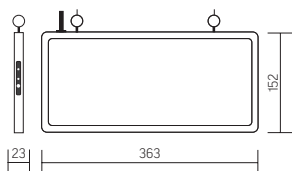

Артикул	Мощность	Емкость батареи	Исполнение	Время работы от встроенного аккумулятора
VI-R0-70354-02A02-2200165	3W	400mAh	Двустороннее	1,5 ч

Артикул	Мощность	Емкость батареи	Исполнение	Время работы от встроенного аккумулятора
VI-R0-70354-02A02-2300165	3W	400mAh	Двустороннее	1,5 ч

Подробности и артикулы уточняйте у своего менеджера VARTON