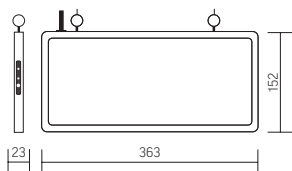

Виды табличек:

Артикул	Мощность	Емкость батареи	Исполнение	Время работы от встроенного аккумулятора
VI-R0-70354-02A02-2000165	3W	400mAh	Одностороннее	1,5 ч

Артикул	Мощность	Емкость батареи	Исполнение	Время работы от встроенного аккумулятора
VI-R0-70354-02A02-2100165	3W	400mAh	Одностороннее	1,5 ч