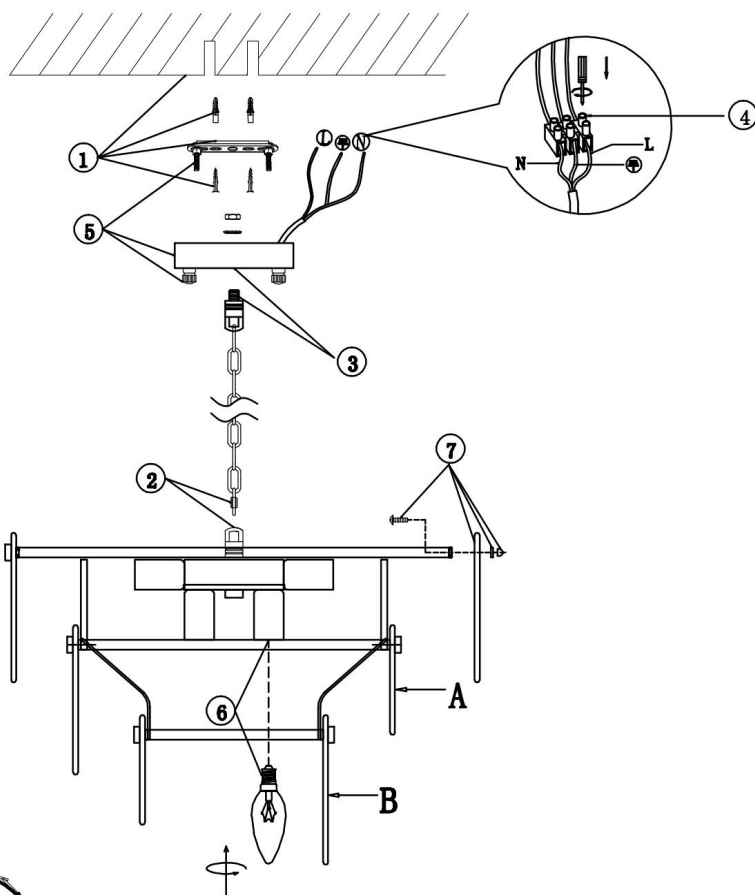

freya

Инструкция FR5197PL-05BS

5x E14 60W

Модель: FR5197PL-05BS

Коллекция: Modern

Серия: Sophia

Подвесной светильник