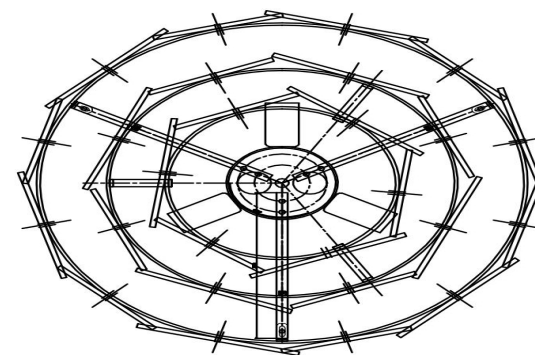

freya

Инструкция FR5197PL-05BS

5x E14 60W

Модель: FR5197PL-05BS

Коллекция: Modern

Серия: Sophia

Подвесной светильник