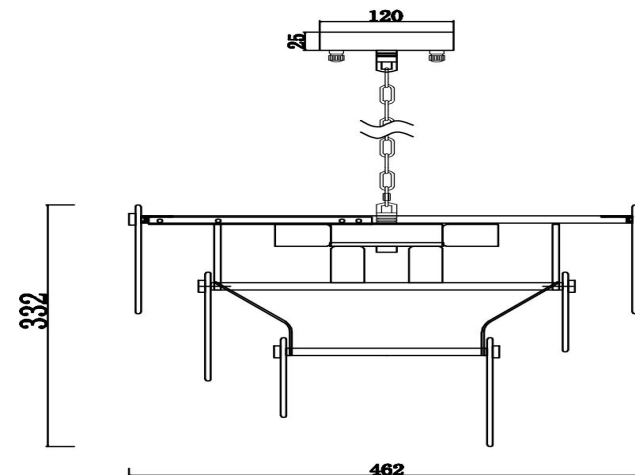

freya

Инструкция FR5197PL-05BS

5x E14 60W

Модель: FR5197PL-05BS

Коллекция: Modern

Серия: Sophia

Подвесной светильник