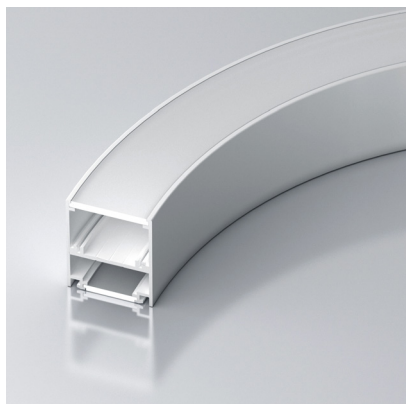

Электронная документация

АЛЮМИНИЕВЫЙ ПРОФИЛЬ

SL-ARC-5060-LINE-2500 WHITE

ОПИСАНИЕ

- Белый линейный профиль для составления прямой линии света.
- Свечение с направлением вверх и вниз.
- Для специальной прямой светодиодной линейки.
- Подвесы, заглушки и гибкий экран поставляются отдельно.

ВАРИАНТЫ СОЕДИНЕНИЯ ПРОФИЛЕЙ СЕРИИ

линия
(прямая)

линия
(переход в дугу)

дуга
(круг)

дуга
(волна)

Ø 1000 мм
свечение вниз
и вверх

Ø 1500 мм
основное свечение внутрь
и дополнительное наружу

Ø 1500 мм
основное свечение наружу
и дополнительное внутрь

Ø 1500 мм
свечение вниз
и вверх

ДРУГИЕ ПРОФИЛИ ИЗ СЕРИИ

ПРОФИЛЬ
SL-ARC-5060-D1000-A45 WHITE

- Направление свечения — вверх и вниз.
- Сегмент круга — 1/8 от круга 1000 мм.
- Диаметр полного круга — 1000 мм.
- Источник света — линейка SL-ARC-D1000-A45-7.5W 24V (сегмент круга — 1/8).

ПРОФИЛЬ
SL-ARC-5060-D1000-A90 WHITE

- Направление свечения — вверх и вниз.
- Сегмент круга — 1/4 от круга 1000 мм.
- Диаметр полного круга — 1000 мм.
- Источник света — линейка SL-ARC-D1000-A45-7.5W 24V (сегмент круга — 1/8).