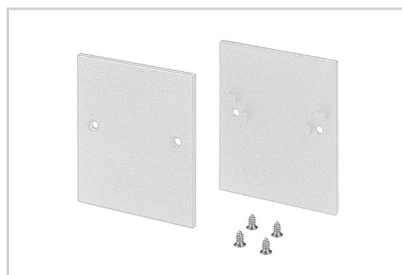

032731
SL-ARC-5060 White

Держатель