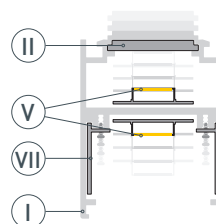

ЧЕРТЕЖ

РУКОВОДСТВО ПО МОНТАЖУ ПРОФИЛЯ

Установка профиля на подвесные держатели
Необходимые компоненты:

- 1** / Закрепите держатели (VI) на поверхности и выведите кабель от блока питания светодиодной линейки.

- 2** / Просверлите отверстие в профиле (I) для вывода кабеля питания светодиодной линейки.

- 3** / При необходимости соединения двух и более профилей (I) зафиксируйте их между собой соединителями (VII). Затем установите светодиодные линейки (V) и верхний экран (II).

ПРОФИЛЬ
SL-ARC-5060-D1000-A90 WHITE

- Направление свечения — вверх и вниз.
- Сегмент круга — 1/4 от круга 1000 мм.
- Диаметр полного круга — 1000 мм.
- Источник света — линейка SL-ARC-D1000-A45-7.5W 24V (сегмент круга — 1/8).

ПРОФИЛЬ
SL-ARC-5060-D1500-A90 WHITE

- Направление свечения — вверх и вниз.
- Сегмент круга — 1/4 от круга 1500 мм.
- Диаметр полного круга — 1500 мм.
- Источник света — линейка SL-ARC-D1500-A45-11.5W 24V (сегмент круга — 1/8).