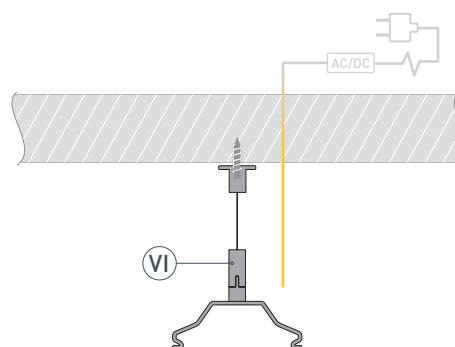

Электронная документация

АЛЮМИНИЕВЫЙ ПРОФИЛЬ

SL-ARC-5060-LINE-2500 WHITE

ОПИСАНИЕ

- Белый линейный профиль для составления прямой линии света.
- Свечение с направлением вверх и вниз.
- Для специальной прямой светодиодной линейки.
- Подвесы, заглушки и гибкий экран поставляются отдельно.

ЧЕРТЕЖ

РУКОВОДСТВО ПО МОНТАЖУ ПРОФИЛЯ

Установка профиля на подвесные держатели
Необходимые компоненты:

- 1** / Закрепите держатели (VI) на поверхности и выведите кабель от блока питания светодиодной линейки.

- 2** / Просверлите отверстие в профиле (I) для вывода кабеля питания светодиодной линейки.

- 3** / При необходимости соединения двух и более профилей (I) зафиксируйте их между собой соединителями (VII). Затем установите светодиодные линейки (V) и верхний экран (II).

- 4** / Установите профиль (I) на держатели (VI). Подключите светодиодные линейки (V) к источнику питания. Затем установите заглушки (IV) и нижний экран (III).

СОПУТСТВУЮЩИЕ ТОВАРЫ И АКСЕССУАРЫ

Приобретаются отдельно