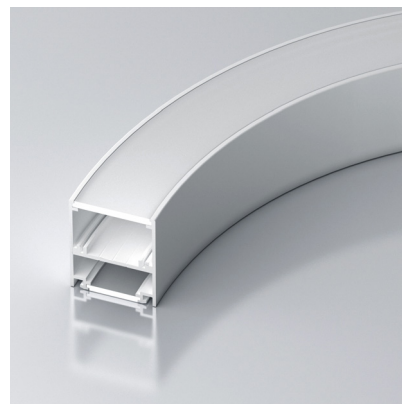

ПРОФИЛЬ
SL-ARC-5060-D1500-A45 WHITE

- Направление свечения — вверх и вниз.
- Сегмент круга — 1/8 от круга 1500 мм.
- Диаметр полного круга — 1500 мм.
- Источник света — линейка SL-ARC-D1500-A45-11.5W 24V (сегмент круга — 1/8).