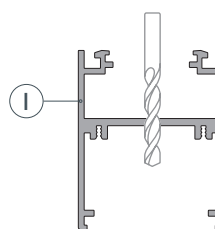

ЧЕРТЕЖ

РУКОВОДСТВО ПО МОНТАЖУ ПРОФИЛЯ

Установка профиля на подвесные держатели
Необходимые компоненты:

- 1** / Закрепите держатели (VI) на поверхности и выведите кабель от блока питания светодиодной линейки.

- 2** / Просверлите отверстие в профиле (I) для вывода кабеля питания светодиодной линейки.

- 3** / При необходимости соединения двух и более профилей (I) зафиксируйте их между собой соединителями (VII). Затем установите светодиодные линейки (V) и верхний экран (II).

ПРОФИЛЬ
SL-ARC-5060-D1500-A45 WHITE

- Направление свечения — вверх и вниз.
- Сегмент круга — 1/8 от круга 1500 мм.
- Диаметр полного круга — 1500 мм.
- Источник света — линейка SL-ARC-D1500-A45-11.5W 24V (сегмент круга — 1/8).

ПРОФИЛЬ
SL-ARC-5060-D1500-A90 WHITE

- Направление свечения — вверх и вниз.
- Сегмент круга — 1/4 от круга 1500 мм.
- Диаметр полного круга — 1500 мм.
- Источник света — линейка SL-ARC-D1500-A45-11.5W 24V (сегмент круга — 1/8).