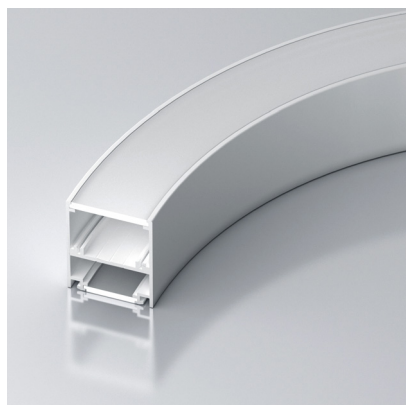

ПРОФИЛЬ
SL-ARC-5060-D1500-A90 WHITE

- Направление свечения — вверх и вниз.
- Сегмент круга — 1/4 от круга 1500 мм.
- Диаметр полного круга — 1500 мм.
- Источник света — линейка SL-ARC-D1500-A45-11.5W 24V (сегмент круга — 1/8).