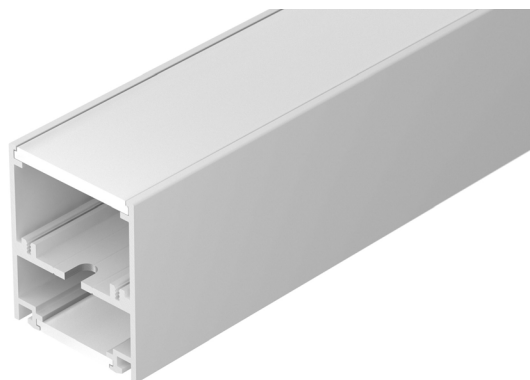

Электронная документация

АЛЮМИНИЕВЫЙ ПРОФИЛЬ

SL-ARC-5060-LINE-2500 WHITE

ОПИСАНИЕ

- Белый линейный профиль для составления прямой линии света.
- Свечение с направлением вверх и вниз.
- Для специальной прямой светодиодной линейки.
- Подвесы, заглушки и гибкий экран поставляются отдельно.

ПРИМЕНЕНИЕ

- Для составления прямой линии света.
- В сочетании с другими профилями серии позволяет создавать светильники разных форм.

30 мм

Подвесной

Белый

ПАРАМЕТРЫ

Артикул	032689
Модель	SL-ARC-5060-LINE-2500 WHITE
Цвет	 белый
Покрытие	порошковая окраска
Форма (сечение)	прямоугольный
Назначение	для прямоугольных светильников
Размеры профиля	2500×50×60 мм
Ширина площадок для линеек	30 и 46 мм

ЧЕРТЕЖ

РУКОВОДСТВО ПО МОНТАЖУ ПРОФИЛЯ

Установка профиля на подвесные держатели
Необходимые компоненты:

- 1** / Закрепите держатели (VI) на поверхности и выведите кабель от блока питания светодиодной линейки.