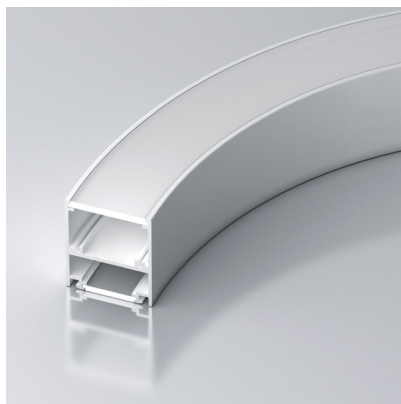

Электронная документация

АЛЮМИНИЕВЫЙ ПРОФИЛЬ

SL-ARC-5060-LINE-2500 WHITE

ОПИСАНИЕ

- Белый линейный профиль для составления прямой линии света.
- Свечение с направлением вверх и вниз.
- Для специальной прямой светодиодной линейки.
- Подвесы, заглушки и гибкий экран поставляются отдельно.

ВАРИАНТЫ СОЕДИНЕНИЯ ПРОФИЛЕЙ СЕРИИ

линия
(прямая)

линия
(переход в дугу)

дуга
(круг)

дуга
(волна)

Ø 1000 мм
свечение вниз
и вверх

Ø 1500 мм
основное свечение внутрь
и дополнительное наружу

Ø 1500 мм
основное свечение наружу
и дополнительное внутрь

Ø 1500 мм
свечение вниз
и вверх

ДРУГИЕ ПРОФИЛИ ИЗ СЕРИИ

ПРОФИЛЬ
SL-ARC-5060-D1000-A45 WHITE

- Направление свечения — вверх и вниз.
- Сегмент круга — 1/8 от круга 1000 мм.
- Диаметр полного круга — 1000 мм.
- Источник света — линейка SL-ARC-D1000-A45-7.5W 24V (сегмент круга — 1/8).

ПРОФИЛЬ
SL-ARC-5060-D1000-A90 WHITE

- Направление свечения — вверх и вниз.
- Сегмент круга — 1/4 от круга 1000 мм.
- Диаметр полного круга — 1000 мм.
- Источник света — линейка SL-ARC-D1000-A45-7.5W 24V (сегмент круга — 1/8).