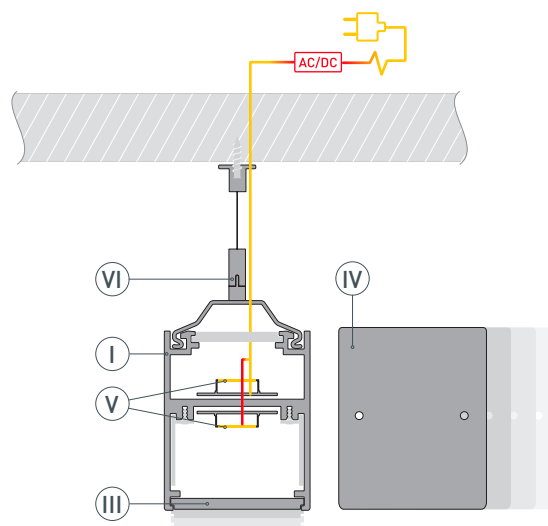

ЧЕРТЕЖ

РУКОВОДСТВО ПО МОНТАЖУ ПРОФИЛЯ

Установка профиля на подвесные держатели
Необходимые компоненты:

- 1** / Закрепите держатели (VI) на поверхности и выведите кабель от блока питания светодиодной линейки.

- 2** / Просверлите отверстие в профиле (I) для вывода кабеля питания светодиодной линейки.

- 3** / При необходимости соединения двух и более профилей (I) зафиксируйте их между собой соединителями (VII). Затем установите светодиодные линейки (V) и верхний экран (II).

- 4** / Установите профиль (I) на держатели (VI). Подключите светодиодные линейки (V) к источнику питания. Затем установите заглушки (IV) и нижний экран (III).

СОПУТСТВУЮЩИЕ ТОВАРЫ И АКСЕССУАРЫ

Приобретаются отдельно