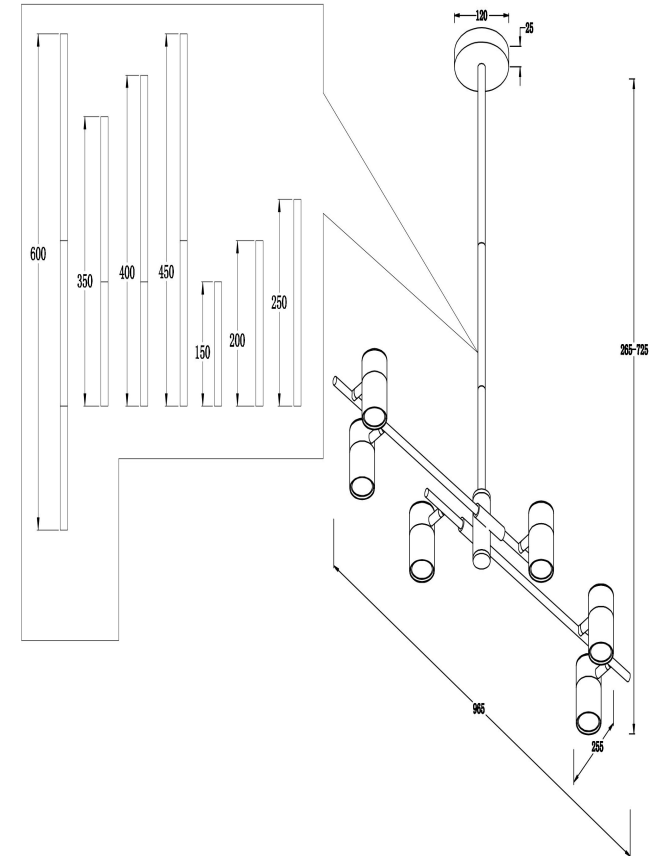

## Инструкция FR5201PL-06B

6xGU10 35W

Модель: FR5201PL-06B  
Коллекция: Modern  
Серия: Enzo  
Подвесной светильник