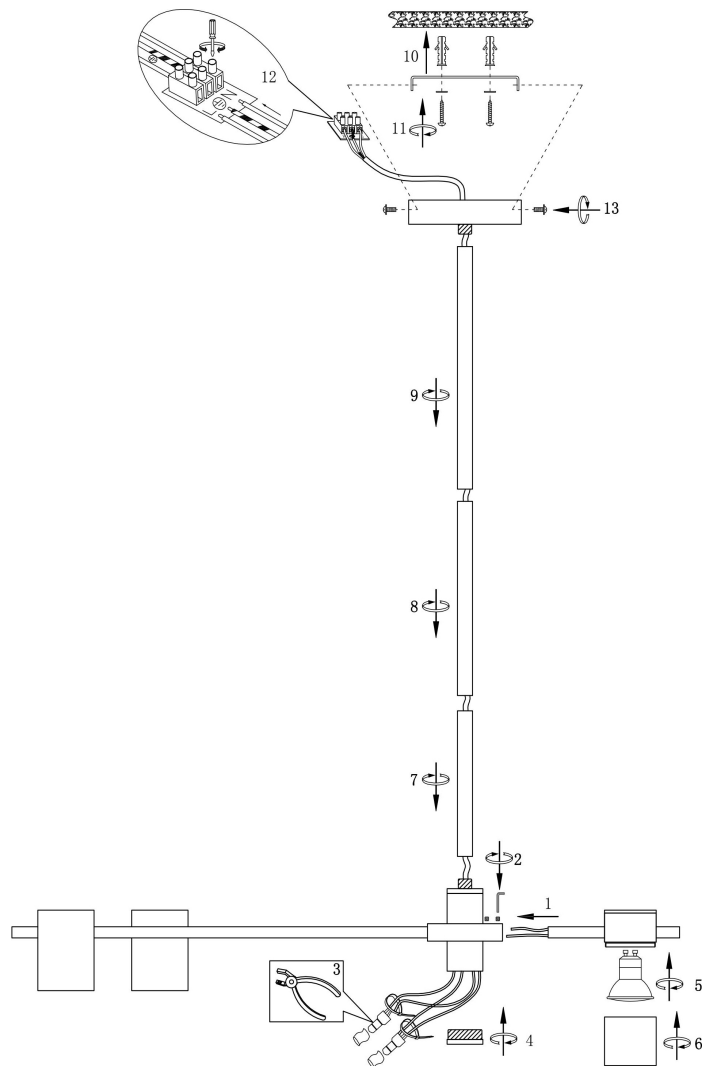

## Инструкция FR5201PL-06B

6xGU10 35W

Модель: FR5201PL-06B  
Коллекция: Modern  
Серия: Enzo  
Подвесной светильник