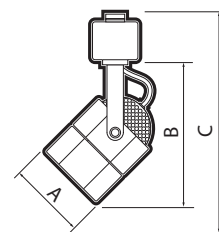

Трековые светильники

PTR 24, PTR 25, PTR 26 под лампу GU10 и PTR 27 под лампу GU5.3

Светильники PTR* устанавливаются на однофазный шинный провод. Трековая система обеспечивает легкое перемещение прожектора вдоль шинного провода.

ЦВЕТОВАЯ ТЕМПЕРАТУРА И МОЩНОСТЬ НА ВАШ ВЫБОР

ЛЁГКАЯ ЗАМЕНА ЛАМПЫ

ПОДХОДЯТ ДЛЯ ДИММИРУЕМЫХ ЛАМП

ТЕХНИЧЕСКИЕ ХАРАКТЕРИСТИКИ

- Тип шинного провода: однофазный
- Входное напряжение: 230 В
- Максимальная мощность используемых ламп: 50 Вт
- Температура эксплуатации: +1°...+40°С
- Гарантийный срок: 2 года

* Адаптер для подключения к однофазному шинному проводу является конструктивным элементом светильника.

PTR 25 GU10