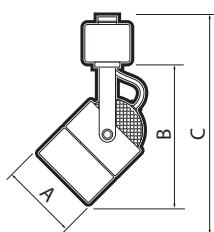

ТЕХНИЧЕСКИЕ ХАРАКТЕРИСТИКИ

- Тип шинного провода: однофазный
- Входное напряжение: 230 В
- Максимальная мощность используемых ламп: 50 Вт
- Температура эксплуатации: +1°...+40°С
- Гарантийный срок: 2 года

* Адаптер для подключения к однофазному шинному проводу является конструктивным элементом светильника.

PTR 24 GU10