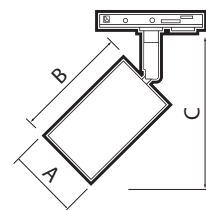

PTR 26 GU10 GL

PTR 26 GU10 SG

PTR 26 GU10 SN

PTR 26 GU10 WH

ТЕХНИЧЕСКИЕ ХАРАКТЕРИСТИКИ

- Тип шинного провода: однофазный
- Входное напряжение: 230 В
- Максимальная мощность используемых ламп: 50 Вт
- Температура эксплуатации: +1°...+40°С
- Гарантийный срок: 2 года

* Адаптер для подключения к однофазному шинному проводу является конструктивным элементом светильника.

PTR 24 GU10

PTR 25 GU10

PTR 26 GU10

Код для заказа	Штрих-код	Артикул	Материал корпуса	Цвет корпуса	Рекомендуемые источники света	Размеры, АхВхС, мм	Вес, кг	Упак., шт.
5037830	4895205037830	PTR 24 GU10 BL 230V IP20	сталь	черный		60x95x140	0,175	1/50
5037892	4895205037892	PTR 24 GU10 WH 230V IP20	сталь	белый		60x95x140	0,175	1/50
5037939	4895205037939	PTR 25 GU10 BL 230V IP20	сталь	черный		60x95x140	0,155	1/50
5037953	4895205037953	PTR 25 GU10 WH 230V IP20	сталь	белый		60x95x140	0,155	1/50
5037984A	4895205037984	PTR 26 GU10 BL 230V IP20	алюминий	черный	PLED -DIM GU10 PLED-SP GU10	55x80x150	0,167	1/50
5038004A	4895205038004	PTR 26 GU10 WH 230V IP20	алюминий	белый		55x80x150	0,167	1/50
5038035A	4895205038035	PTR 26 GU10 CH 230V IP20	алюминий	хром		55x80x150	0,167	1/50
5038059A	4895205038059	PTR 26 GU10 GL 230V IP20	алюминий	золотой		55x80x150	0,167	1/50
5038073A	4895205038073	PTR 26 GU10 SG 230V IP20	алюминий	матовый золотой		55x80x150	0,167	1/50
5038097A	4895205038097	PTR 26 GU10 SN 230V IP20	алюминий	матовый никель		55x80x150	0,167	1/50
5039124	4895205039124	PTR 27 GU5.3 WH 230V IP20	сталь	белый	PLED-SP JCDR PLED-DIM JCDR PLED-ECO JCDR	60x95x140	0,163	1/50
5039148	4895205039148	PTR 27 GU5.3 BL 230V IP20	сталь	черный		60x95x140	0,163	1/50