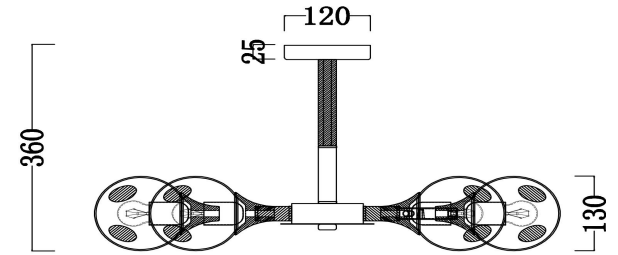

freya

Инструкция FR5105CL-06W

6xE27 60W

Модель: FR5105CL-06W
Коллекция: Modern
Серия: Аму
Потолочный светильник