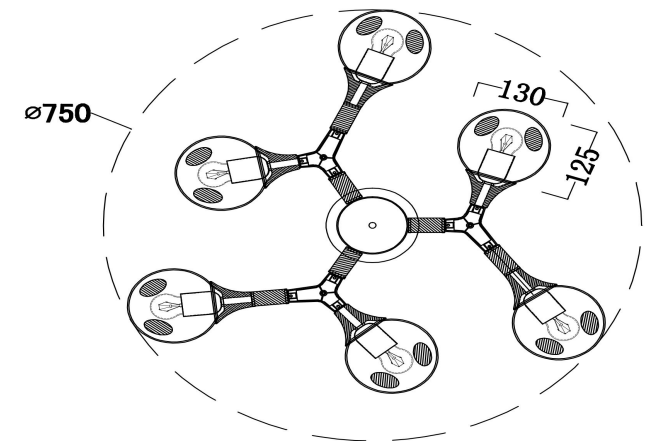

freya

Инструкция FR5105CL-06W

6xE27 60W

Модель: FR5105CL-06W
Коллекция: Modern
Серия: Аму
Потолочный светильник