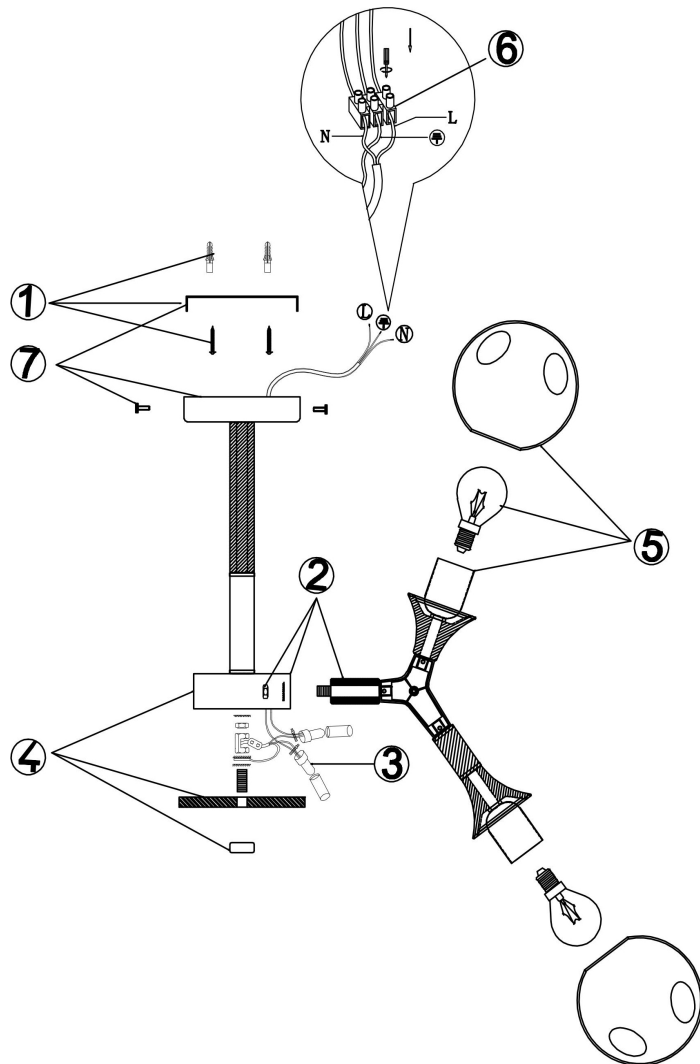

freya

Инструкция FR5105CL-06W

6xE27 60W

Модель: FR5105CL-06W
Коллекция: Modern
Серия: Аму
Потолочный светильник