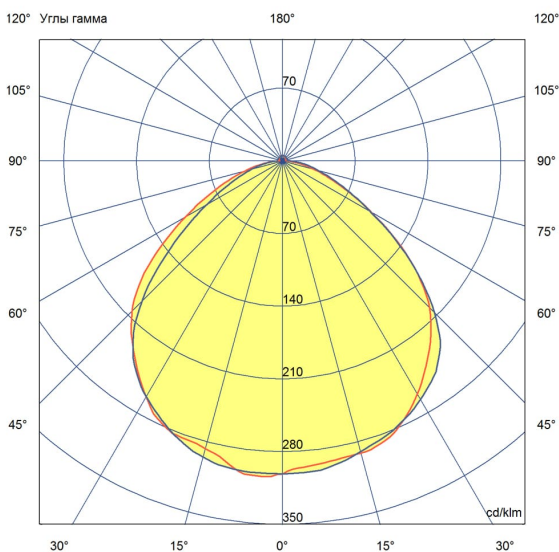

2. КСС и Габаритный чертеж

Кривая силы света

Габаритный чертеж