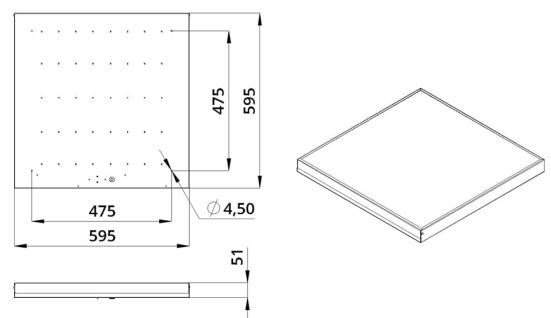

Технические данные

Светодиодный светильник ПромЛед Офис 20
CRI90 4000К Колотый лед 595×595×50мм

1. Описание серии

Серия светодиодных светильников для освещения общественных помещений: офисов, торговых залов, образовательных учреждений, больниц.

«Офис» имеет среднюю световую эффективность 120 лм/Вт и создает комфортное освещение без пульсаций.

Светильники имеют легкий стальной корпус со специальной поворотной планкой, позволяющей без дополнительного инструмента вынимать рассеиватель из корпуса, облегчая накладной монтаж. Светильники серии «Офис» могут быть укомплектованы рассеивателями «Призма», «Микропризма», «Опал» и «Колотый лед».

В комплекте поставляются крепления для потолка типа «Армстронг», но есть возможность и накладного монтажа на обычный потолок.

2. КСС и Габаритный чертеж

Габаритный чертеж