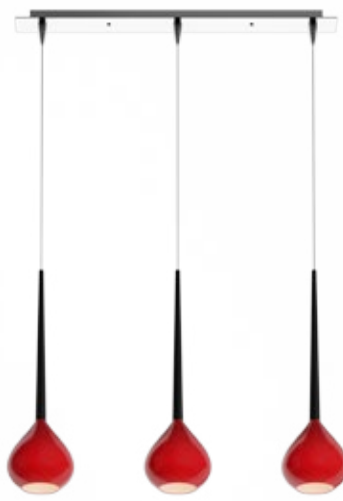

LIBRA
Pendant lamp
MD2128-1W
1xE14 MAX 40W
metal chrome canopy,
black metal body,
white glass shiny shade

LIBRA
Pendant lamp
MD2128-1R
1xE14 MAX 40W
metal chrome canopy,
black metal body,
red glass shiny shade

LIBRA
Pendant lamp
MD2128-1S
1xE14 MAX 40W
metal chrome canopy,
black metal body,
silver glass shiny shade

LIBRA
Pendant lamp
MD2128B-3W
3xE14 MAX 40W
metal chrome canopy,
black metal body,
white glass shiny shade

LIBRA
Pendant lamp
MD2128B-3R
3xE14 MAX 40W
metal chrome canopy,
black metal body,
red glass shiny shade

LIBRA
Pendant lamp
MD2128B-3S
3xE14 MAX 40W
metal chrome canopy,
black metal body,
silver glass shiny shade