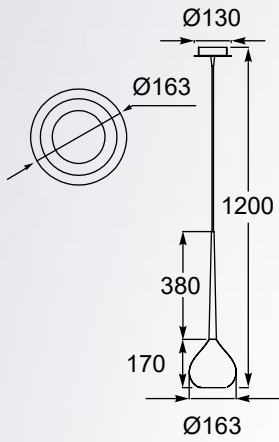

LIBRA
Pendant lamp
MD2128-1W
1xE14 MAX 40W
metal chrome canopy,
black metal body,
white glass shiny shade

LIBRA
Pendant lamp
MD2128-1R
1xE14 MAX 40W
metal chrome canopy,
black metal body,
red glass shiny shade

LIBRA
Pendant lamp
MD2128-1S
1xE14 MAX 40W
metal chrome canopy,
black metal body,
silver glass shiny shade

LIBRA
Pendant lamp
MD2128B-3W
3xE14 MAX 40W
metal chrome canopy,
black metal body,
white glass shiny shade

LIBRA
Pendant lamp
MD2128B-3R
3xE14 MAX 40W
metal chrome canopy,
black metal body,
red glass shiny shade

LIBRA
Pendant lamp
MD2128B-3S
3xE14 MAX 40W
metal chrome canopy,
black metal body,
silver glass shiny shade