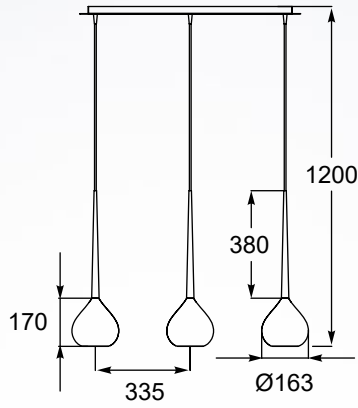

LIBRA
Pendant lamp
MD2128-1W
1xE14 MAX 40W
metal chrome canopy,
black metal body,
white glass shiny shade

LIBRA
Pendant lamp
MD2128-1R
1xE14 MAX 40W
metal chrome canopy,
black metal body,
red glass shiny shade

LIBRA
Pendant lamp
MD2128-1S
1xE14 MAX 40W
metal chrome canopy,
black metal body,
silver glass shiny shade

LIBRA
Pendant lamp
MD2128B-3W
3xE14 MAX 40W
metal chrome canopy,
black metal body,
white glass shiny shade

LIBRA
Pendant lamp
MD2128B-3R
3xE14 MAX 40W
metal chrome canopy,
black metal body,
red glass shiny shade

LIBRA
Pendant lamp
MD2128B-3S
3xE14 MAX 40W
metal chrome canopy,
black metal body,
silver glass shiny shade