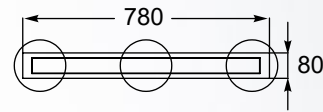

LIBRA
Pendant lamp
MD2128-1W
1xE14 MAX 40W
metal chrome canopy,
black metal body,
white glass shiny shade

LIBRA
Pendant lamp
MD2128-1R
1xE14 MAX 40W
metal chrome canopy,
black metal body,
red glass shiny shade

LIBRA
Pendant lamp
MD2128-1S
1xE14 MAX 40W
metal chrome canopy,
black metal body,
silver glass shiny shade

LIBRA
Pendant lamp
MD2128B-3W
3xE14 MAX 40W
metal chrome canopy,
black metal body,
white glass shiny shade