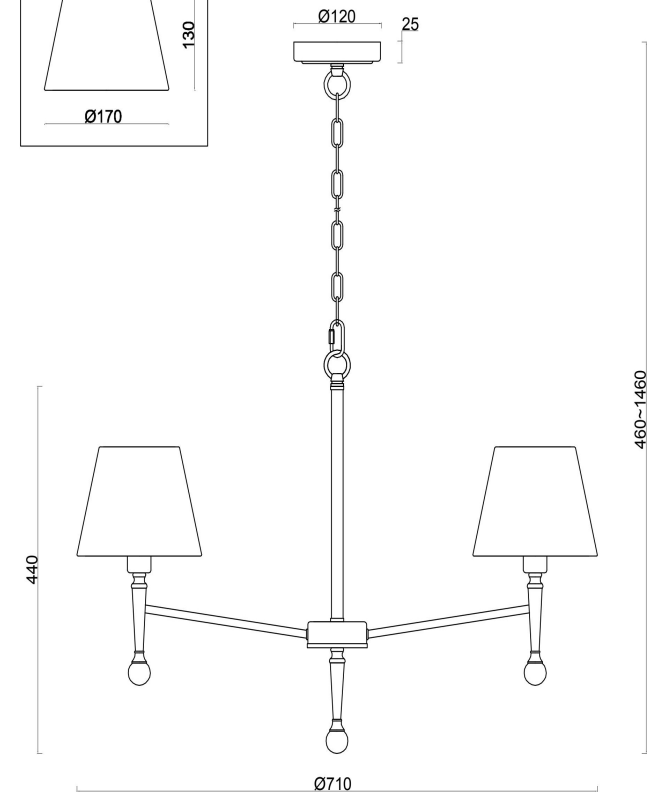

freya

Инструкция FR5190PL-05BS

5xE14 40W

Модель: FR5190PL-05BS
Коллекция: Classic
Серия: Rosemary
Подвесной светильник