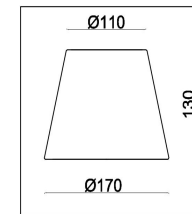

freya

Инструкция FR5190PL-05BS

5xE14 40W

Модель: FR5190PL-05BS
Коллекция: Classic
Серия: Rosemary
Подвесной светильник