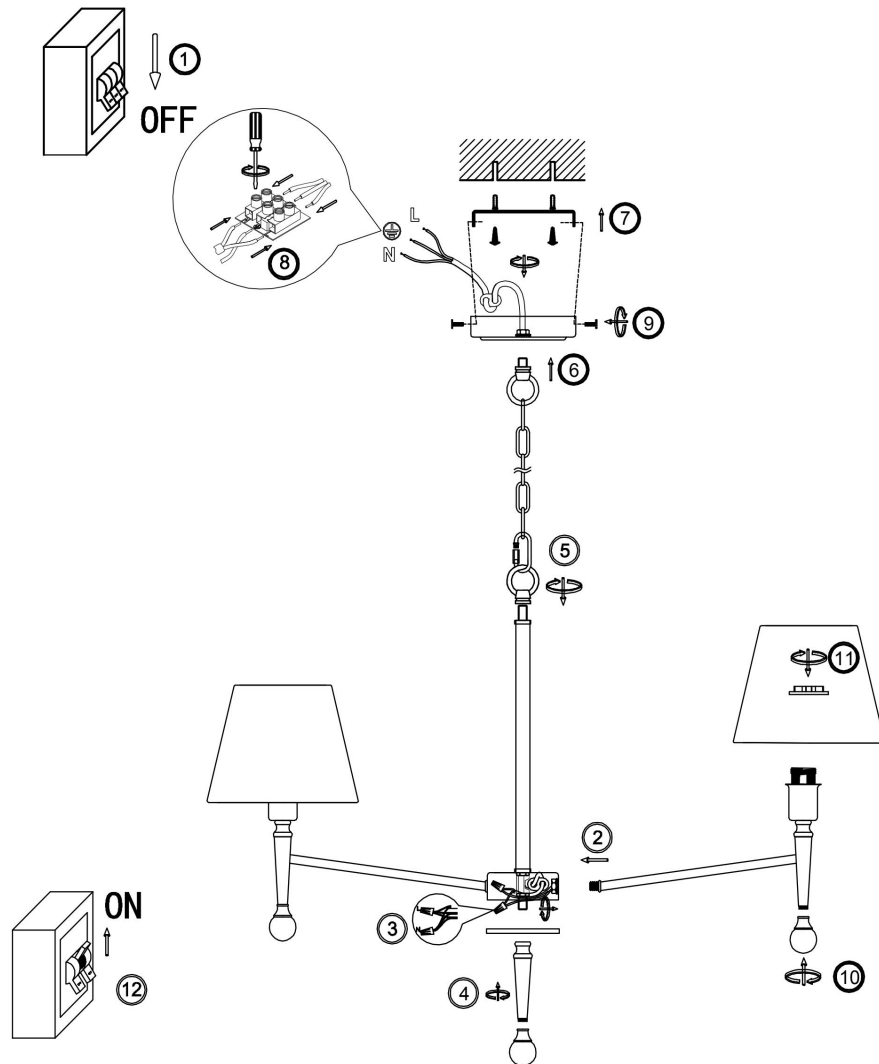

freya

Инструкция FR5190PL-05BS

5xE14 40W

Модель: FR5190PL-05BS
Коллекция: Classic
Серия: Rosemary
Подвесной светильник