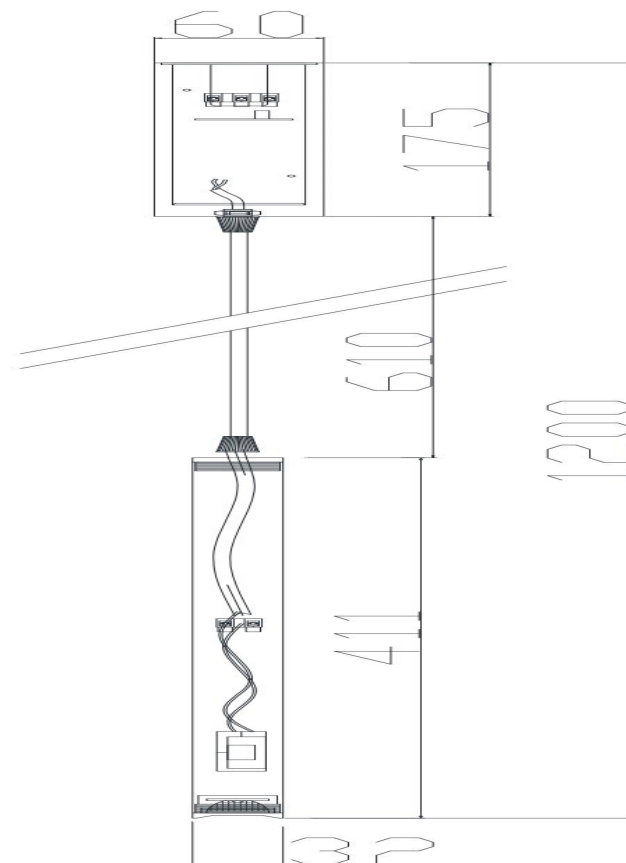

freya

Инструкция FR5168PL-L3B

MAX 3W
600 Lumen

Модель: FR5168PL-L3B

Коллекция: Modern

Серия: Telescope

Подвесной светильник