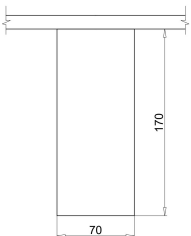

Instruction

1xGU10 30W

Model: C006CW-01W
Collection: Ceiling & Wall

Ceiling Lamps