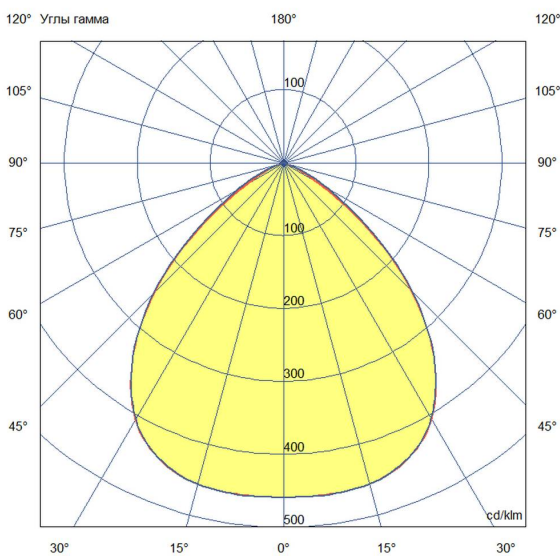

Технические данные

Светодиодный светильник ПромЛед Профи
Компакт 60 5000К 90°

1. Описание серии

Серия подвесных светодиодных светильников для освещения промышленных площадок и складов, торговых помещений, спортивных объектов, развлекательных центров и пр.

2. КСС и Габаритный чертеж

Кривая силы света

Габаритный чертеж

3. Основные технические данные и характеристики

Характеристики	Значение
Мощность, [Вт ±10%]:	60
Световой поток светильника, [лм ±5%]:	11 300
Номинальная коррелированная цветовая температура по ГОСТ 34819-2021, [К]:	5 000
Тип кривой силы света:	косинусная
Угол излучения, [°]:	90
Индекс цветопередачи (CRI), не менее:	70
Род тока:	AC
Коэффициент пульсации (Кп), не более, [%]:	1
Напряжение питания, [В]:	~90-305
Частота напряжения электропитания, [Гц ±10%]:	50
Коэффициент мощности (P _f), не менее:	0,95
Класс защиты от поражения электрическим током (по ГОСТ IEC 60598-1-2017):	I
Рекомендуемая высота установки, [м]:	5-30
Степень защиты от пыли и влаги (по ГОСТ IEC 60598-1-2017):	IP65
Климатическое исполнение (по ГОСТ 15150-69):	УХЛ2
Температура эксплуатации, [°C]:	от -50 до +50
Срок службы светильника, не менее, [лет]:	12
Срок службы светодиодов, не менее, [ч]:	100 000
Гарантийный срок на светильник, [мес.]:	60
Материал оптического элемента:	УФ-стабилизированный поликарбонат
Материал корпуса:	профиль из алюминиевого сплава
Цвет покраски:	-
Габаритные размеры, не более, [мм]:	∅180×188
Тип крепления:	подвесной
Масса, [кг]:	1,9