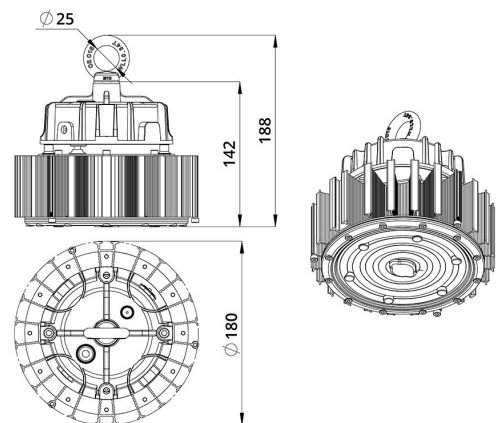

Технические данные

Светодиодный светильник ПромЛед Профи
Компакт 60 5000К 90°

1. Описание серии

Серия подвесных светодиодных светильников для освещения промышленных площадок и складов, торговых помещений, спортивных объектов, развлекательных центров и пр.

2. КСС и Габаритный чертеж

Кривая силы света

Габаритный чертеж

3. Основные технические данные и характеристики

Характеристики	Значение
Мощность, [Вт ±10%]:	60
Световой поток светильника, [лм ±5%]:	11 300
Номинальная коррелированная цветовая температура по ГОСТ 34819-2021, [К]:	5 000
Тип кривой силы света:	косинусная
Угол излучения, [°]:	90
Индекс цветопередачи (CRI), не менее:	70
Род тока:	AC
Коэффициент пульсации (Кп), не более, [%]:	1
Напряжение питания, [В]:	~90-305
Частота напряжения электропитания, [Гц ±10%]:	50
Коэффициент мощности (P _f), не менее:	0,95
Класс защиты от поражения электрическим током (по ГОСТ IEC 60598-1-2017):	I
Рекомендуемая высота установки, [м]:	5-30
Степень защиты от пыли и влаги (по ГОСТ IEC 60598-1-2017):	IP65
Климатическое исполнение (по ГОСТ 15150-69):	УХЛ2
Температура эксплуатации, [°C]:	от -50 до +50
Срок службы светильника, не менее, [лет]:	12
Срок службы светодиодов, не менее, [ч]:	100 000
Гарантийный срок на светильник, [мес.]:	60
Материал оптического элемента:	УФ-стабилизированный поликарбонат
Материал корпуса:	профиль из алюминиевого сплава
Цвет покраски:	-
Габаритные размеры, не более, [мм]:	∅180×188
Тип крепления:	подвесной
Масса, [кг]:	1,9