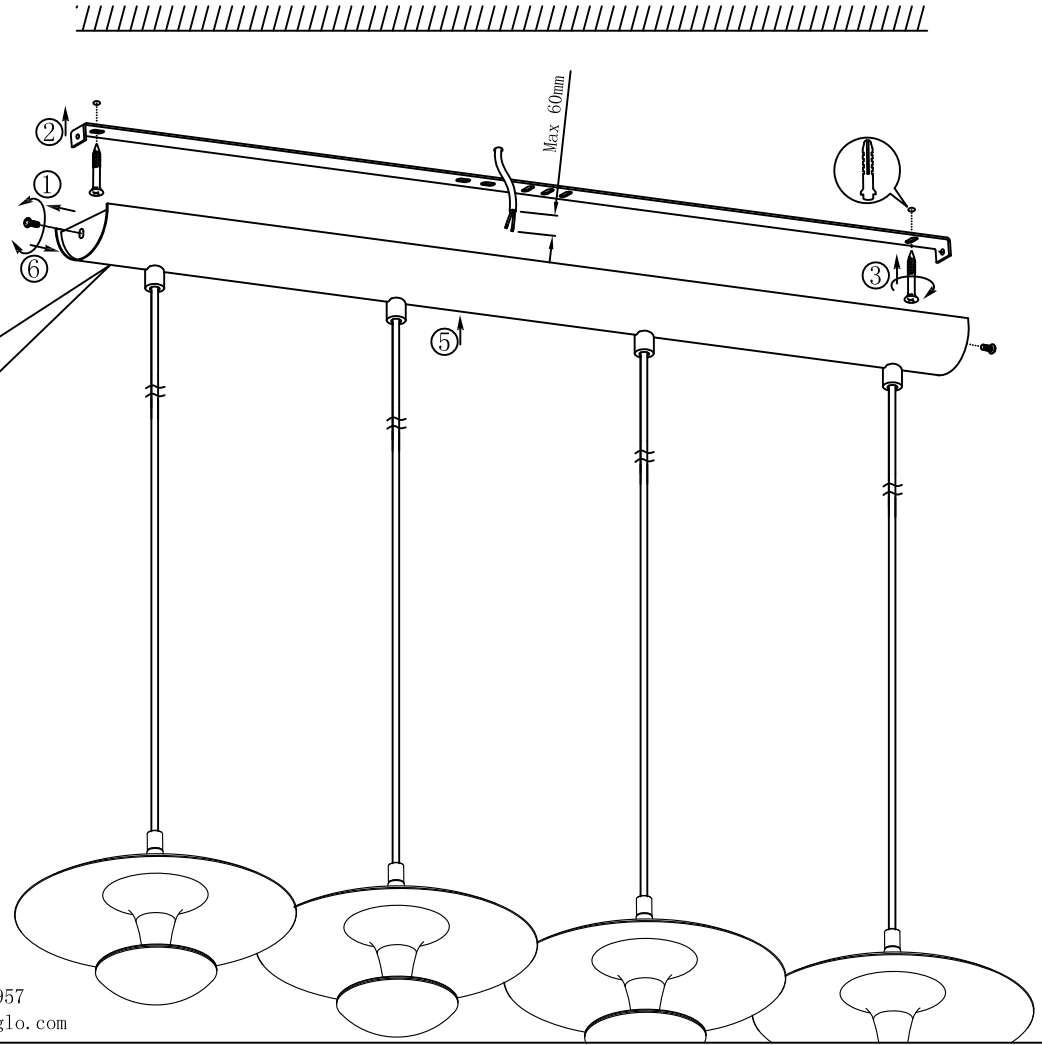

**B**

**A**

**C**

BLA95957  
www.eglo.com

A5印制

|   |     |   |               |              |
|---|-----|---|---------------|--------------|
|  <b>东莞东进照明有限公司</b> |     | 名称  | 2016-197C四头吊灯 |              |
| 绘图  | 李炯根 |  | 货号            | <b>95957</b> |
| 校对  |     |   | 通用货号          | <b>95961</b> |
| 检查  |     | 版次  | V:1.0         |              |
| 批准  |     | 日期  | 201606230     |              |
| approved by EGLO  |     |   |               |              |