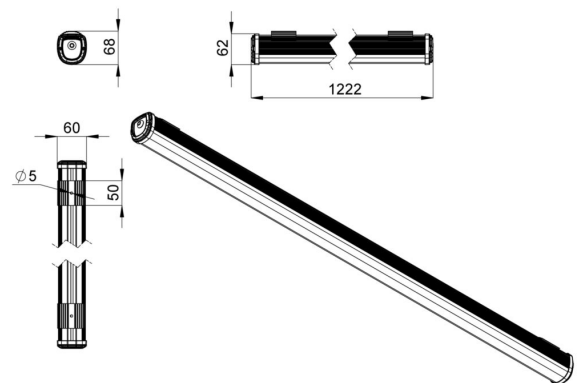

Комбинация особой формы корпуса, расположения светодиодных планок и рассеивателя исключает потери светового потока внутри светильника, за счет чего достигается уникальное значение световой отдачи.

- Экструдированный корпус изготовлен из анодированного алюминия;
- Степень защиты от пыли и влаги IP54 в базовом исполнении, IP65 – опционально;
- Рассеиватель из УФ-стабилизированного поликарбоната;
- Базовое крепление J-Hook (защёлка), опциональные – на кронштейн, подвесной на трос, подвесной на винт-петлю.

2. КСС и Габаритный чертеж

Кривая силы света

Габаритный чертеж

3. Основные технические данные и характеристики

Характеристики	Значение
Мощность, [Вт ±10%]:	27
Световой поток светильника, [лм ±5%]:	4 280
Номинальная коррелированная цветовая температура по ГОСТ 34819-2021, [К]:	5 000
Тип кривой силы света:	косинусная
Тип рассеивателя:	опал
Угол излучения, [°]:	125
Индекс цветопередачи (CRI), не менее:	70
Род тока:	АС
Коэффициент пульсации (Кп), не более, [%]:	1
Напряжение питания, [В]:	~176-264
Частота напряжения электропитания, [Гц ±10%]:	50
Коэффициент мощности (P _f), не менее:	0,98
Класс защиты от поражения электрическим током (по ГОСТ IEC 60598-1-2017):	I
Рекомендуемая высота установки, [м]:	2-6
Степень защиты от пыли и влаги (по ГОСТ IEC 60598-1-2017):	IP54
Климатическое исполнение (по ГОСТ 15150-69):	УХЛ2
Температура эксплуатации, [°С]:	от -50 до +50
Срок службы светильника, не менее, [лет]:	12
Срок службы светодиодов, не менее, [ч]:	100 000
Гарантийный срок на светильник, [мес.]:	60
Материал корпуса:	экструдированный сплав алюминия
Материал рассеивателя:	УФ-стабилизированный поликарбонат
Габаритные размеры, не более, [мм]:	1222×68×60
Тип крепления:	защёлка (j-hook)
Масса, [кг]:	1