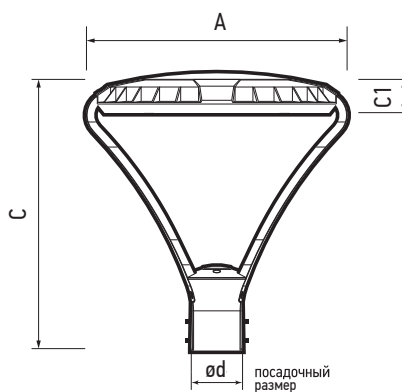

ВЫСОКАЯ ЭНЕРГОЭФФЕКТИВНОСТЬ

100Лм/Вт

ОБЕСПЕЧИВАЕТ ЭФФЕКТИВНЫЙ ТЕПЛОТВОД

Корпус из алюминия.

ТЕХНИЧЕСКИЕ ХАРАКТЕРИСТИКИ

- Источник света: светодиоды SMD3030
- Материал корпуса: алюминий
- Цвет корпуса: серый
- Материал рассеивателя: закаленное стекло
- Угол светораспределения в продольной и поперечной плоскостях: 90°/150°
- Индекс цветопередачи: Ra > 70
- Входное напряжение: ~100–270 В
- Коэффициент пульсации: < 5%
- Коэффициент мощности: cos φ > 0,90
- Температура эксплуатации: -40...+50° С
- Срок службы светодиодов: 50 000 часов
- Гарантийный срок: 5 лет

PGL 03 60w

Код для заказа	Штрих-код	Артикул	Мощность, Вт	Цветовая тем., К	Световой поток	Реком. высота установки, м	Размеры АхСхС1, мм	Посадочный размер, Ød мм	Вес, кг	Упак., шт.
5032170	4895205032170	PGL 03 60w 3000K GR IP65	60	3000	6000	5	450x500x75	Ø60	8,35	1
5034013	4895205034013	PGL 03 60w 5000K BL IP65	60	5000	6000	5	450x500x75	Ø60	8,35	1
5027268	4895205027268	PGL 03 60w 5000K GR IP65	60	5000	6000	5	450x500x75	Ø60	8,35	1