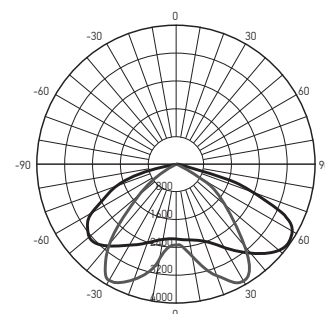

ВЫСОКАЯ ЭНЕРГОЭФФЕКТИВНОСТЬ

100Лм/Вт

ОБЕСПЕЧИВАЕТ ЭФФЕКТИВНЫЙ ТЕПЛОТВОД

Корпус из алюминия.

ТЕХНИЧЕСКИЕ ХАРАКТЕРИСТИКИ

- Источник света: светодиоды SMD3030
- Материал корпуса: алюминий
- Цвет корпуса: серый
- Материал рассеивателя: закаленное стекло
- Угол светораспределения в продольной и поперечной плоскостях: 90°/150°
- Индекс цветопередачи: Ra > 70
- Входное напряжение: ~100–270 В
- Коэффициент пульсации: < 5%
- Коэффициент мощности: cos φ > 0,90
- Температура эксплуатации: -40...+50° С
- Срок службы светодиодов: 50 000 часов
- Гарантийный срок: 5 лет

PGL 03 60w

Код для заказа	Штрих-код	Артикул	Мощность, Вт	Цветовая тем., К	Световой поток	Реком. высота установки, м	Размеры АхСхС1, мм	Посадочный размер, Ød мм	Вес, кг	Упак., шт.
5032170	4895205032170	PGL 03 60w 3000K GR IP65	60	3000	6000	5	450x500x75	Ø60	8,35	1
5034013	4895205034013	PGL 03 60w 5000K BL IP65	60	5000	6000	5	450x500x75	Ø60	8,35	1
5027268	4895205027268	PGL 03 60w 5000K GR IP65	60	5000	6000	5	450x500x75	Ø60	8,35	1