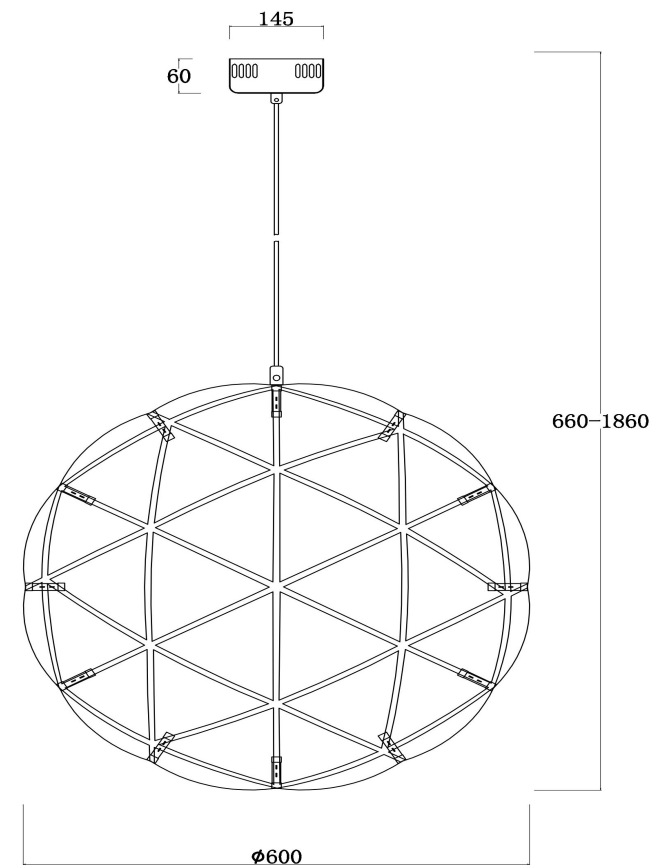

freya

Инструкция FR5099PL-L45CH

MAX 52W
3 300 Lumen

Модель: FR5099PL-L45CH
Коллекция: Modern
Серия: Amber
Подвесной светильник