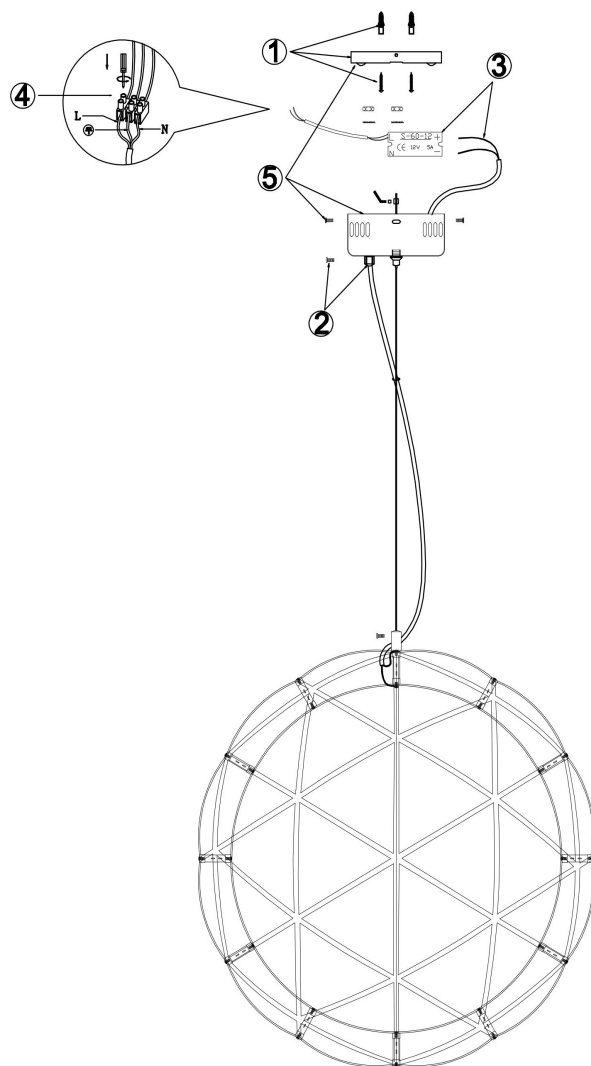

freya

Инструкция FR5099PL-L45CH

MAX 52W
3 300 Lumen

Модель: FR5099PL-L45CH
Коллекция: Modern
Серия: Amber
Подвесной светильник