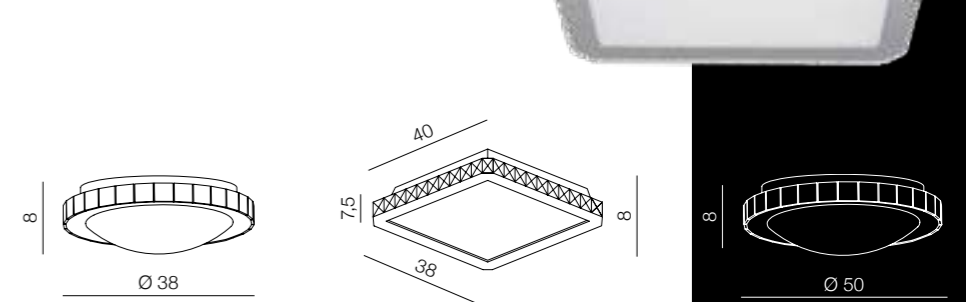

**Bari table**  
**AZ2106**  
 G9 1x MAX 40W  
 metal/crystal

**Bari 1**  
**AZ2104**  
 G9 1x MAX 40W  
 metal/crystal

**Bari 4**  
**AZ2105**  
 G9 4x MAX 40W  
 metal/crystal

**Gallant 50 Square**  
**AZ1595**  
 (chrome)  
 LED 24W 1440lm 3000K  
 metal/glass