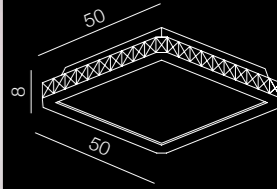

**Bari table**  
**AZ2106**  
 G9 1x MAX 40W  
 metal/crystal

**Bari 1**  
**AZ2104**  
 G9 1x MAX 40W  
 metal/crystal

**Bari 4**  
**AZ2105**  
 G9 4x MAX 40W  
 metal/crystal

**Gallant 50 Square**  
**AZ1595**  
 (chrome)  
 LED 24W 1440lm 3000K  
 metal/glass