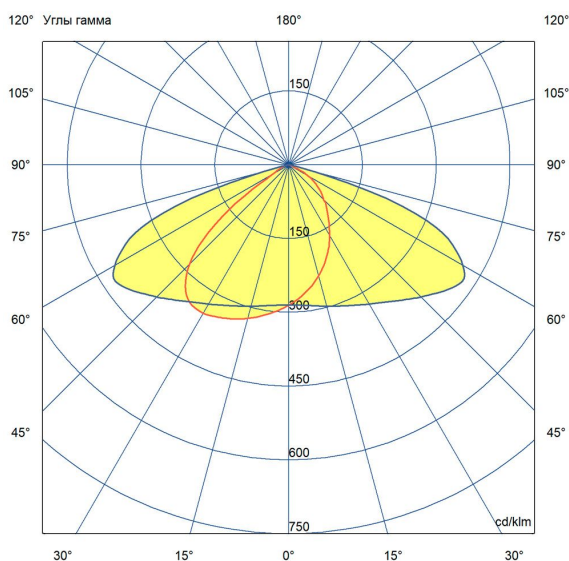

Технические данные

Светодиодный светильник ПромЛед Гроза 70 М
Эко 3000К 145×80°

1. Описание серии

Серия наружных светодиодных светильников для освещения автомагистралей, широкополосных дорог, шоссе, улиц и кварталов, площадей, наружных территорий промышленных объектов.

2. КСС и Габаритный чертеж

Кривая силы света

Габаритный чертеж

3. Основные технические данные и характеристики

Характеристики	Значение
Мощность, [Вт ±10%]:	70
Световой поток светильника, [лм ±5%]:	8 840
Номинальная коррелированная цветовая температура по ГОСТ 34819-2021, [К]:	3 000
Тип кривой силы света:	широкая боковая
Угол излучения, [°]:	145x80
Индекс цветопередачи (CRI), не менее:	70
Род тока:	AC
Напряжение питания, [В]:	~176-264
Частота напряжения электропитания, [Гц ±10%]:	50
Коэффициент мощности (Pf), не менее:	0,98
Класс защиты от поражения электрическим током (по ГОСТ IEC 60598-1-2017):	I
Рекомендуемая высота установки, [м]:	3-18
Степень защиты от пыли и влаги (по ГОСТ Р МЭК 60598-1-2017):	IP66
Климатическое исполнение (по ГОСТ 15150-69)	УХЛ1
Температура эксплуатации, [°С]:	от -50 до +50
Срок службы светильника, не менее, [лет]:	12
Срок службы светодиодов, не менее, [ч]:	100 000
Гарантийный срок на светильник, [мес.]:	36
Материал оптического элемента:	полиметилметакрилат (ПММА)
Материал корпуса:	сплав алюминия, литой под давлением
Материал рассеивателя:	закаленное стекло
Цвет покраски	RAL9007
Габаритные размеры, [мм]:	630×262×117
Тип крепления:	консольный
Масса, [кг]:	4,5
Интерфейс управления/диммирования:	-