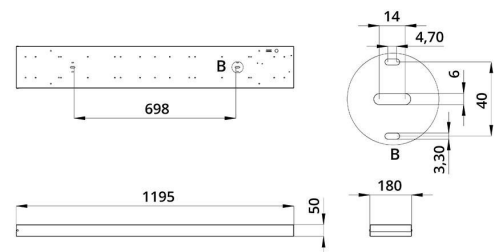

Устанавливать светильники можно подвесным или накладным образом. Также есть возможность встраивания в потолок.

2. КСС и Габаритный чертеж

Кривая силы света

Габаритный чертеж

Монтаж светильника

3. Основные технические данные и характеристики

Характеристики	Значение
Мощность, [Вт ±10%]:	40
Световой поток светильника, [лм ±5%]:	4 450
Номинальная коррелированная цветовая температура по ГОСТ 34819-2021, [К]:	5 000
Тип кривой силы света:	косинусная
Тип рассеивателя:	микропризма
Угол излучения, [°]:	80
Индекс цветопередачи (CRI), не менее:	90
Род тока:	АС
Коэффициент пульсации (Кп), не более, [%]:	1
Напряжение питания, [В]:	~176-264
Частота напряжения электропитания, [Гц ±10%]:	50
Коэффициент мощности (P _f), не менее:	0,98
Класс защиты от поражения электрическим током (по ГОСТ IEC 60598-1-2017):	I
Рекомендуемая высота установки, [м]:	2-6
Степень защиты от пыли и влаги (по ГОСТ IEC 60598-1-2017):	IP30
Климатическое исполнение (по ГОСТ 15150-69):	УХЛ4
Температура эксплуатации, [°С]:	от -40 до +50
Срок службы светильника, не менее, [лет]:	12
Срок службы светодиодов, не менее, [ч]:	100 000
Гарантийный срок на светильник, [мес.]:	60
Материал корпуса:	Тонколистовая сталь
Материал рассеивателя:	УФ-стабилизированный полистирол
Цвет покраски:	-
Габаритные размеры, не более, [мм]:	1195×180×50
Тип крепления:	накладной
Масса, [кг]:	2,3