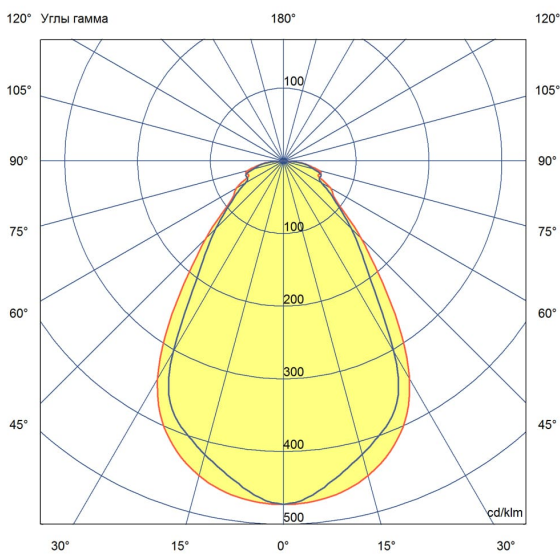

2. КСС и Габаритный чертеж

Кривая силы света