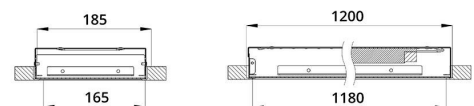

Устанавливать светильники можно подвесным или накладным образом. Также есть возможность встраивания в потолок.

2. КСС и Габаритный чертеж

Кривая силы света

Габаритный чертеж

Монтаж светильника

3. Основные технические данные и характеристики

Характеристики	Значение
Мощность, [Вт ±10%]:	40
Световой поток светильника, [лм ±5%]:	4 450
Номинальная коррелированная цветовая температура по ГОСТ 34819-2021, [К]:	5 000
Тип кривой силы света:	косинусная
Тип рассеивателя:	микропризма
Угол излучения, [°]:	80
Индекс цветопередачи (CRI), не менее:	90
Род тока:	АС
Коэффициент пульсации (Кп), не более, [%]:	1
Напряжение питания, [В]:	~176-264
Частота напряжения электропитания, [Гц ±10%]:	50
Коэффициент мощности (P _f), не менее:	0,98
Класс защиты от поражения электрическим током (по ГОСТ IEC 60598-1-2017):	I
Рекомендуемая высота установки, [м]:	2-6
Степень защиты от пыли и влаги (по ГОСТ IEC 60598-1-2017):	IP30
Климатическое исполнение (по ГОСТ 15150-69):	УХЛ4
Температура эксплуатации, [°С]:	от -40 до +50
Срок службы светильника, не менее, [лет]:	12
Срок службы светодиодов, не менее, [ч]:	100 000
Гарантийный срок на светильник, [мес.]:	60
Материал корпуса:	Тонколистовая сталь
Материал рассеивателя:	УФ-стабилизированный полистирол
Цвет покраски:	-
Габаритные размеры, не более, [мм]:	1195×180×50
Тип крепления:	накладной
Масса, [кг]:	2,3