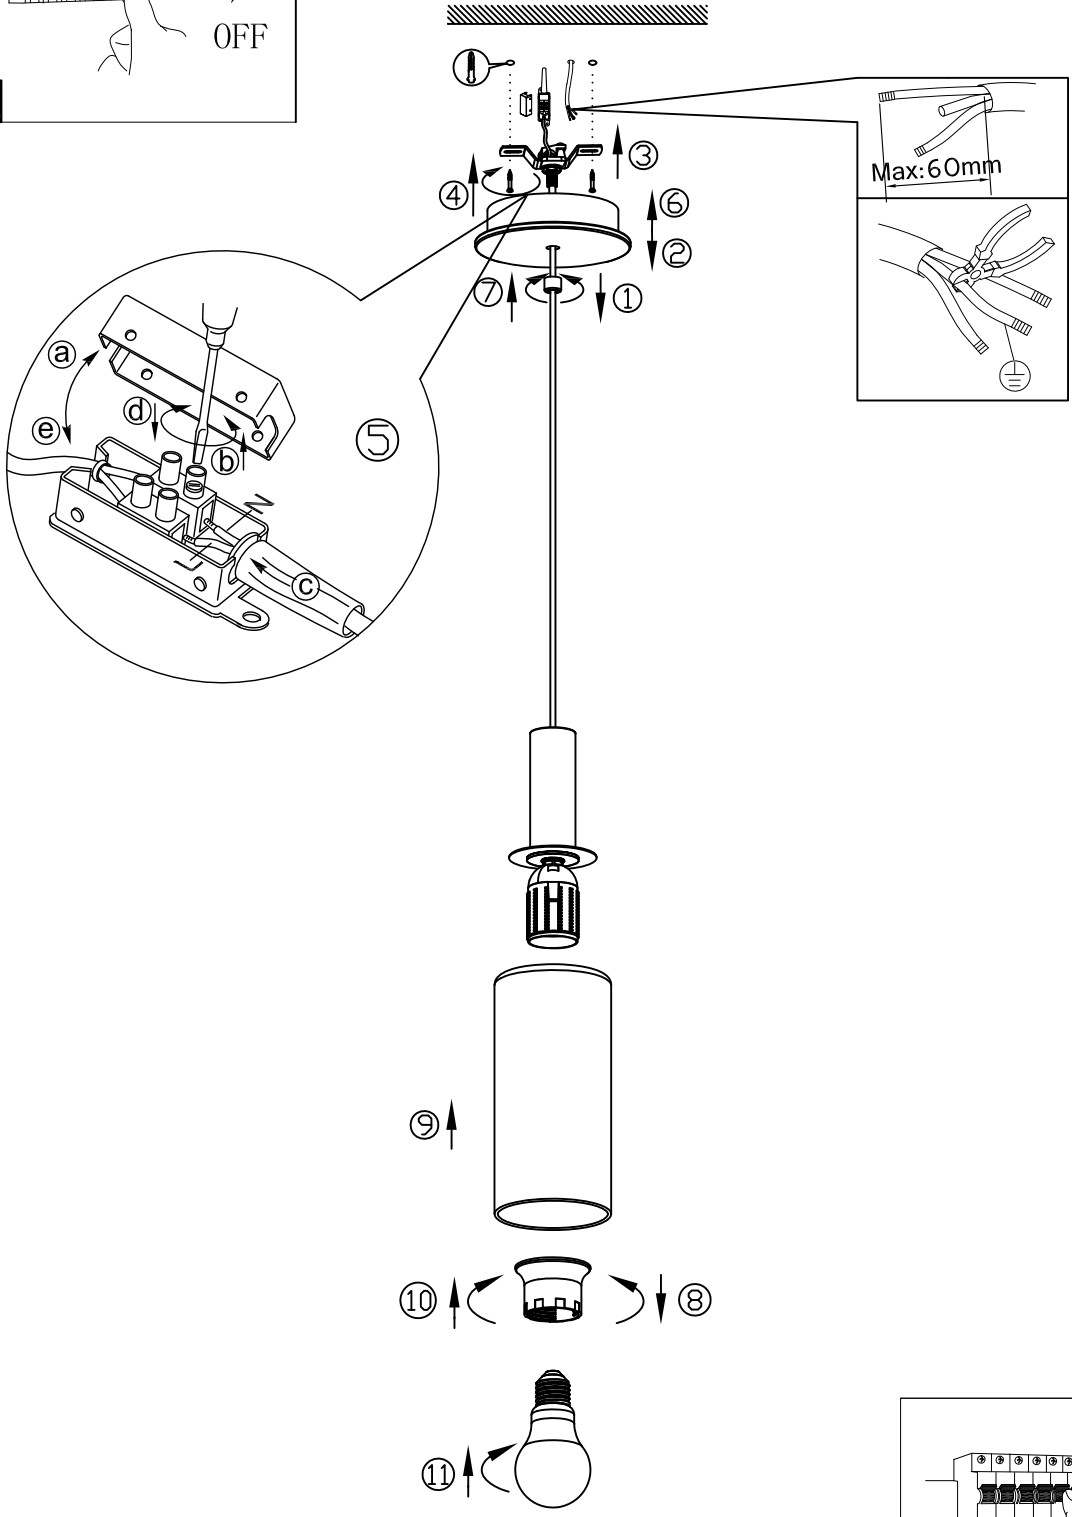

B

A

C

BLA49758 www.eglo.com

A5印制

 东莞东进照明有限公司		名称	2018-063 单头吊灯	
校对			货号	49758
绘图	李猛		通用	
审核		版次	V:1.0	
批准		日期	2018/05/18	