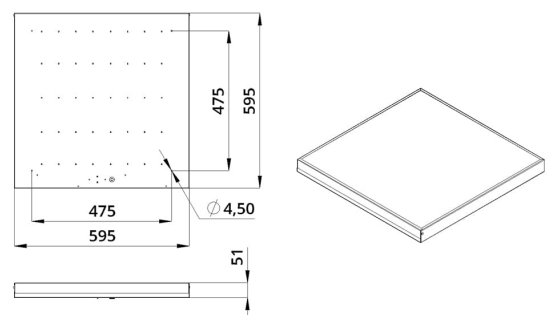

Технические данные

Светодиодный светильник ПромЛед Офис 36
5000К Призма 595×595×50мм

1. Описание серии

Серия светодиодных светильников для освещения общественных помещений: офисов, торговых залов, образовательных учреждений, больниц.

В комплекте поставляются крепления для потолка типа «Армстронг», но есть возможность и накладного монтажа на обычный потолок.

2. КСС и Габаритный чертеж

Кривая силы света

Габаритный чертеж

3. Основные технические данные и характеристики

Характеристики	Значение
Мощность, [Вт ±10%]:	35
Световой поток светильника, [лм ±5%]:	4 450
Номинальная коррелированная цветовая температура по ГОСТ 34819-2021, [К]:	5 000
Тип кривой силы света:	косинусная
Тип рассеивателя:	призма
Угол излучения, [°]:	80
Индекс цветопередачи (CRI), не менее:	80
Род тока:	АС
Коэффициент пульсации (Кп), не более, [%]:	1
Напряжение питания, [В]:	~176-264
Частота напряжения электропитания, [Гц ±10%]:	50
Коэффициент мощности (P _f), не менее:	0,98
Класс защиты от поражения электрическим током (по ГОСТ IEC 60598-1-2017):	I
Рекомендуемая высота установки, [м]:	2-6
Степень защиты от пыли и влаги (по ГОСТ IEC 60598-1-2017):	IP30
Климатическое исполнение (по ГОСТ 15150-69):	УХЛ4
Температура эксплуатации, [°С]:	от -40 до +50
Срок службы светильника, не менее, [лет]:	12
Срок службы светодиодов, не менее, [ч]:	100 000
Гарантийный срок на светильник, [мес.]:	60
Материал корпуса:	Тонколистовая сталь
Материал рассеивателя:	УФ-стабилизированный полистирол
Цвет покраски:	-
Габаритные размеры, не более, [мм]:	595×595×51
Тип крепления:	встраиваемый/накладной
Масса, [кг]:	2,9