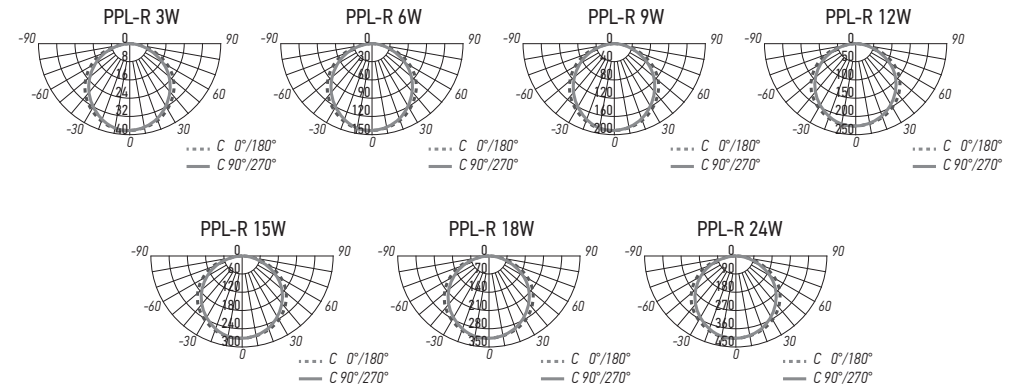

#### 4 Технические характеристики:

	PPL-R 3W WH IP40	PPL-R 6W WH IP40	PPL-R 9W WH IP40	PPL-R 12W WH IP40	PPL-R 15W WH IP40	PPL-R 18W WH IP40	PPL-R 24W WH IP40
Номинальная мощность, Вт	3	6	9	12	15	18	24
Потребляемый ток, А	0,01	0,01	0,02	0,03	0,03	0,07	0,09
Световой поток, Лм	200	400	600	800	1000	1200	1600
Цветовая температура, К	4000	6500	4000	6500	4000	6500	4000
Источник света, светодиоды	SMD 2835	SMD 2835	SMD 2835	SMD 2835	SMD 2835	SMD 2835	SMD 2835
Индекс цветопередачи, Ra	>75	>75	>75	>75	>75	>75	>75
Количество светодиодов, шт	15	30	44	60	74	90	120
Угол светораспределения, гр°	120°	120°	120°	120°	120°	120°	120°
Тип и сила света	Д (косинусная)						
Тип светораспределения	круглосимметричная						
Класс светораспределения	II (прямого света)						
Коэффициент мощности	0,5	0,5	0,5	0,5	0,5	0,9	0,9
Коэффициент пульсации	<5%	<5%	<5%	<5%	<5%	<5%	<5%
Степень защиты	IP40	IP40	IP40	IP40	IP40	IP40	IP40
Класс защиты от поражения током	II	II	II	II	II	II	II
Класс энергоэффективности	A+	A+	A+	A	A	A	A
Климатическое исполнение	УХЛ4	УХЛ4	УХЛ4	УХЛ4	УХЛ4	УХЛ4	УХЛ4
Диапазон рабочих температур, °С	+1°...+45°	+1°...+45°	+1°...+45°	+1°...+45°	+1°...+45°	+1°...+45°	+1°...+45°
Размеры, ДхН, мм	ø90x20	ø120x20	ø145x20	ø170x20	ø190x20	ø220x20	ø300x20
Установочный размер, мм	ø70 x20	ø110x22	ø130x22	ø160x22	ø180x22	ø210x22	ø280x22
Вес нетто, кг	0,070	0,150	0,190	0,260	0,340	0,410	0,800
Цвет корпуса	белый	белый	белый	белый	белый	белый	белый
Материал корпуса	алюминий	алюминий	алюминий	алюминий	алюминий	алюминий	алюминий
Материал рассеивателя	светопроводящий полистирол						
Номинальное напряжение, В	~230	~230	~230	~230	~230	~230	~230
Диапазон рабочего напряжения, В	~165-265	~165-265	~165-265	~165-265	~165-265	~165-265	~165-265
Входной ток, mA	25-40	45-73	67-110	90-145	110-180	130-210	180-290
Выходное напряжение, В	~60-125	~60-125	~60-100	~60-125	~100-127	~100-127	~60-108
Выходной ток, mA	55	55	110	110	110	110	280
Срок службы, часов	25000	25000	25000	25000	25000	25000	25000
Гарантия	2 года	2 года	2 года	2 года	2 года	2 года	2 года