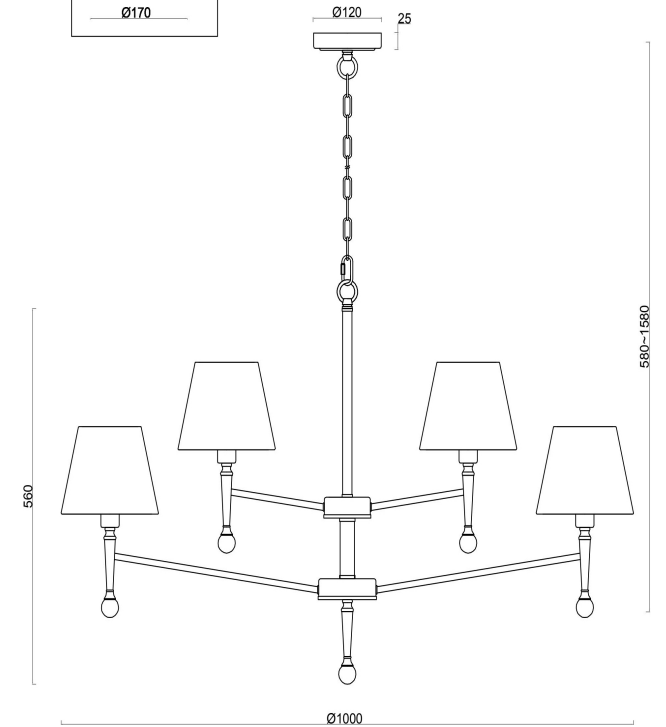

freya

Инструкция FR5190PL-12BS1

12xE14 40W

Модель: FR5190PL-12BS1
Коллекция: Classic
Серия: Rosemary
Подвесной светильник