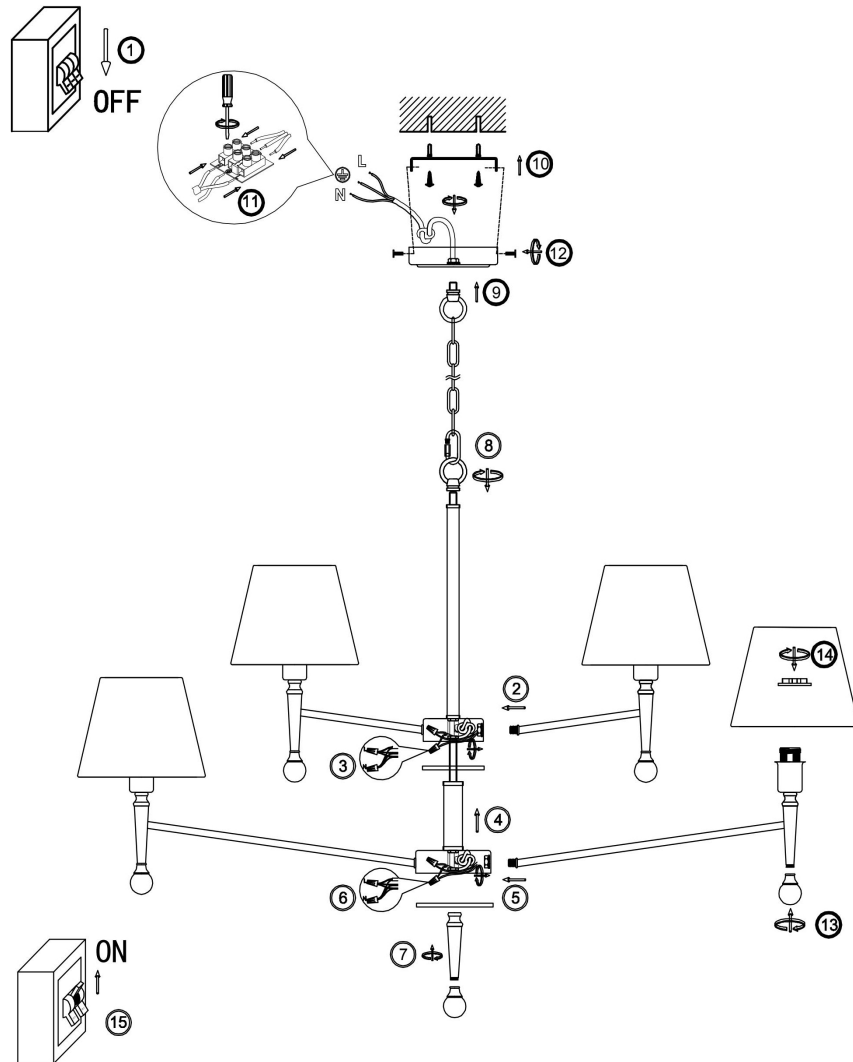

freya

Инструкция FR5190PL-12BS1

12xE14 40W

Модель: FR5190PL-12BS1
Коллекция: Classic
Серия: Rosemary
Подвесной светильник