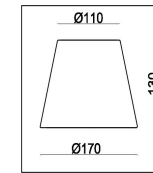

freya

Инструкция FR5190PL-12BS1

12xE14 40W

Модель: FR5190PL-12BS1
Коллекция: Classic
Серия: Rosemary
Подвесной светильник