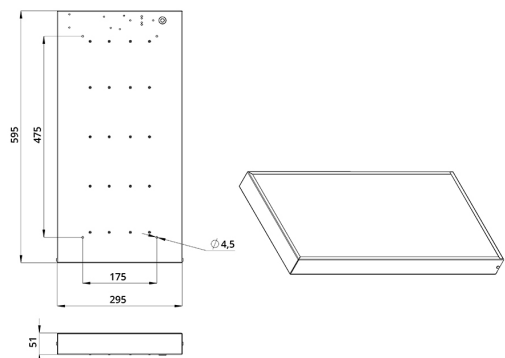

Технические данные

Светодиодный светильник ПромЛед Офис 30
5000К Микропризма 595×295×50мм

1. Описание серии

Серия светодиодных светильников для освещения общественных помещений: офисов, торговых залов, образовательных учреждений, больниц.

В комплекте поставляются крепления для потолка типа «Армстронг», но есть возможность и накладного монтажа на обычный потолок.

2. КСС и Габаритный чертеж

Кривая силы света

Габаритный чертеж

3. Основные технические данные и характеристики

Характеристики	Значение
Мощность, [Вт ±10%]:	30
Световой поток светильника, [лм ±5%]:	3 930
Номинальная коррелированная цветовая температура по ГОСТ 34819-2021, [К]:	5 000
Тип кривой силы света:	косинусная
Тип рассеивателя:	микропризма
Угол излучения, [°]:	100
Индекс цветопередачи (CRI), не менее:	80
Род тока:	АС
Коэффициент пульсации (Кп), не более, [%]:	1
Напряжение питания, [В]:	~176-264
Частота напряжения электропитания, [Гц ±10%]:	50
Коэффициент мощности (P _f), не менее:	0,98
Класс защиты от поражения электрическим током (по ГОСТ IEC 60598-1-2017):	I
Рекомендуемая высота установки, [м]:	2-6
Степень защиты от пыли и влаги (по ГОСТ IEC 60598-1-2017):	IP30
Климатическое исполнение (по ГОСТ 15150-69):	УХЛ4
Температура эксплуатации, [°С]:	от -40 до +50
Срок службы светильника, не менее, [лет]:	12
Срок службы светодиодов, не менее, [ч]:	100 000
Гарантийный срок на светильник, [мес.]:	60
Материал корпуса:	тонколистовая сталь
Материал рассеивателя:	УФ-стабилизированный полистирол
Цвет покраски:	-
Габаритные размеры, не более, [мм]:	595×295×50
Тип крепления:	встраиваемый/накладной
Масса, [кг]:	2,9