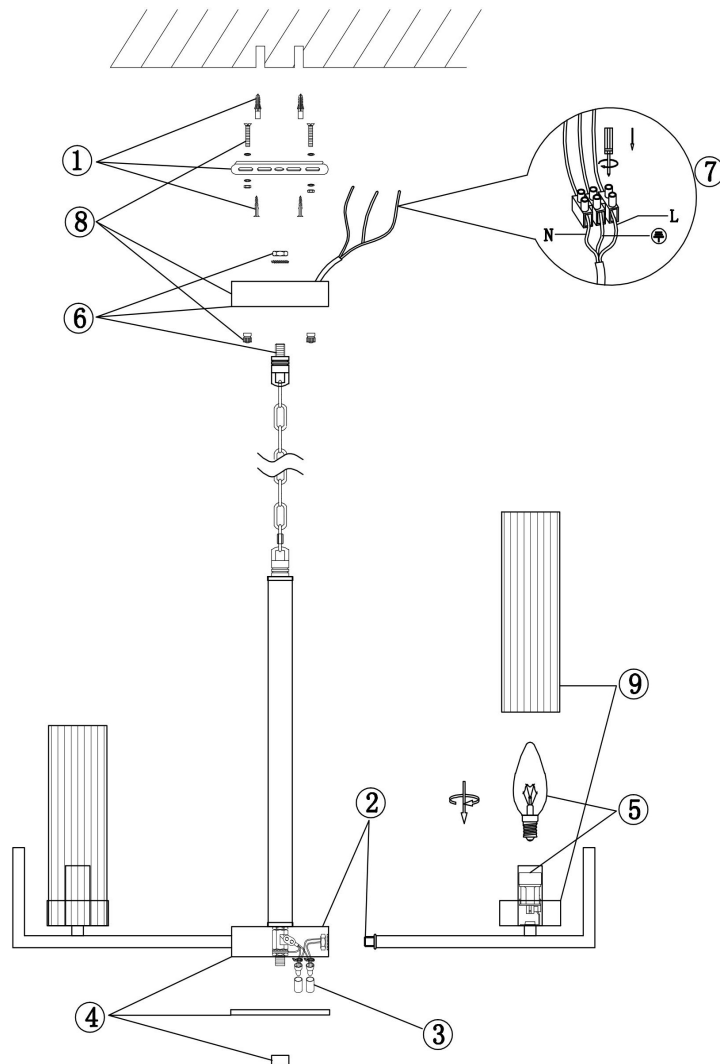

## Инструкция FR5214PL-05CH

5x E14 60W

Модель: FR5214PL-05CH  
Коллекция: Modern  
Серия: Adeline  
Подвесной светильник