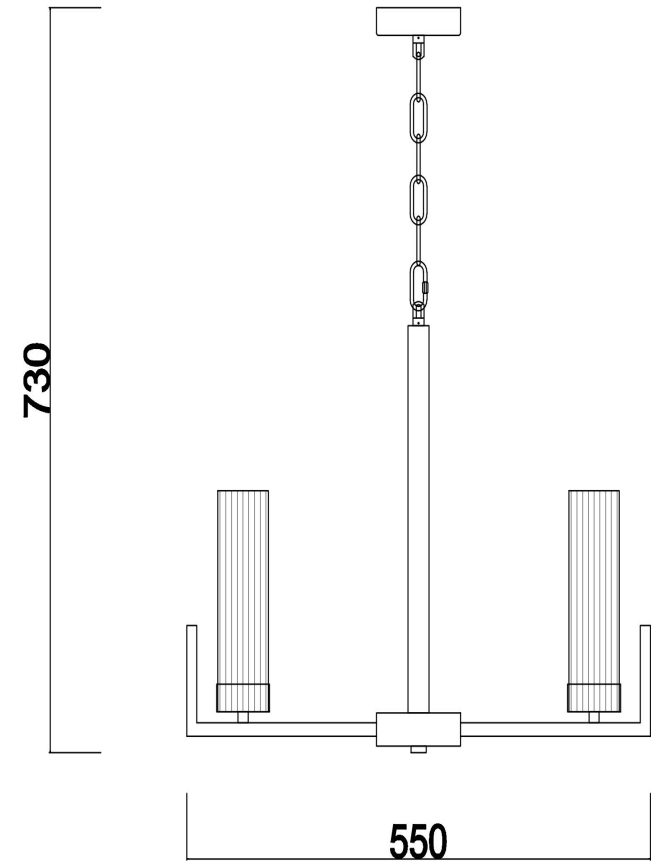

## Инструкция FR5214PL-05CH

5x E14 60W

Модель: FR5214PL-05CH  
Коллекция: Modern  
Серия: Adeline  
Подвесной светильник