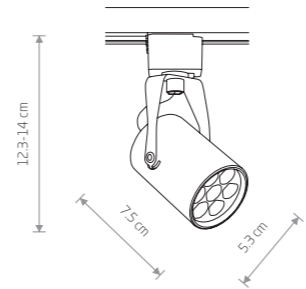

PROFILE STORE PRO LED 7 W 8318

PROFILE STORE PRO LED 7W

Painted aluminum, plastic

- 8316 3000K 8318 3000K
- 8315 4000K 8317 4000K

PROFILE STORE PRO LED 18W 8326

PROFILE STORE PRO LED 18W

Painted aluminum, plastic

- 8325 3000K 8327 3000K
- 8324 4000K 8326 4000K

PROFILE STORE PRO LED 12W 8323

PROFILE STORE PRO LED 12W

Painted aluminum, plastic

- 8321 3000K 8323 3000K
- 8320 4000K 8322 4000K

Item No.	Power	Colour temp.	Luminous flux	Beam angle	Colour Rendering Index (CRI)	Input	Safety type	Power factor	Ingress protection	Lifetime
8315	7W LED	4000K	680 lm	24°	≥ 80	~220-230 V, 50/60 Hz	☐	>0,5	IP20	30000h
8316	7W LED	3000K	630 lm	24°	≥ 80	~220-230 V, 50/60 Hz	☐	>0,5	IP20	30000h
8317	7W LED	4000K	560 lm	24°	≥ 80	~220-230 V, 50/60 Hz	☐	>0,5	IP20	30000h
8318	7W LED	3000K	600 lm	24°	≥ 80	~220-230 V, 50/60 Hz	☐	>0,5	IP20	30000h
8320	12W LED	4000K	1100 lm	24°	≥ 80	~220-230 V, 50/60 Hz	☐	>0,5	IP20	30000h
8321	12W LED	3000K	1000 lm	24°	≥ 80	~220-230 V, 50/60 Hz	☐	>0,5	IP20	30000h
8322	12W LED	4000K	960 lm	24°	≥ 80	~220-230 V, 50/60 Hz	☐	>0,5	IP20	30000h
8323	12W LED	3000K	930 lm	24°	≥ 80	~220-230 V, 50/60 Hz	☐	>0,5	IP20	30000h
8324	18W LED	4000K	1700 lm	24°	≥ 80	~220-230 V, 50/60 Hz	☐	>0,5	IP20	30000h
8325	18W LED	3000K	1440 lm	24°	≥ 80	~220-230 V, 50/60 Hz	☐	>0,5	IP20	30000h
8326	18W LED	4000K	1700 lm	24°	≥ 80	~220-230 V, 50/60 Hz	☐	>0,5	IP20	30000h
8327	18W LED	3000K	1600 lm	24°	≥ 80	~220-230 V, 50/60 Hz	☐	>0,5	IP20	30000h