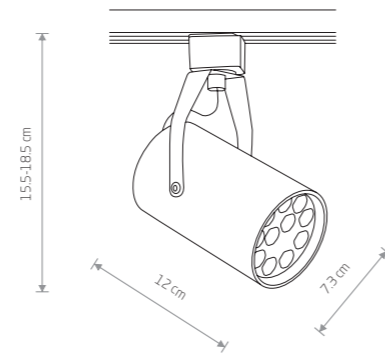

PROFILE STORE PRO LED 7 W 8318

PROFILE STORE PRO LED 7W

Painted aluminum, plastic

- 8316 3000K 8318 3000K
- 8315 4000K 8317 4000K

PROFILE STORE PRO LED 18W 8326

PROFILE STORE PRO LED 18W

Painted aluminum, plastic

- 8325 3000K 8327 3000K
- 8324 4000K 8326 4000K

PROFILE STORE PRO LED 12W 8323

PROFILE STORE PRO LED 12W

Painted aluminum, plastic

- 8321 3000K 8323 3000K
- 8320 4000K 8322 4000K

Item No.	Power	Colour temp.	Luminous flux	Beam angle	Colour Rendering Index (CRI)	Input	Safety type	Power factor	Ingress protection	Lifetime
8315	7W LED	4000K	680 lm	24°	≥ 80	~220-230 V, 50/60 Hz	☐	>0,5	IP20	30000h
8316	7W LED	3000K	630 lm	24°	≥ 80	~220-230 V, 50/60 Hz	☐	>0,5	IP20	30000h
8317	7W LED	4000K	560 lm	24°	≥ 80	~220-230 V, 50/60 Hz	☐	>0,5	IP20	30000h
8318	7W LED	3000K	600 lm	24°	≥ 80	~220-230 V, 50/60 Hz	☐	>0,5	IP20	30000h
8320	12W LED	4000K	1100 lm	24°	≥ 80	~220-230 V, 50/60 Hz	☐	>0,5	IP20	30000h
8321	12W LED	3000K	1000 lm	24°	≥ 80	~220-230 V, 50/60 Hz	☐	>0,5	IP20	30000h
8322	12W LED	4000K	960 lm	24°	≥ 80	~220-230 V, 50/60 Hz	☐	>0,5	IP20	30000h
8323	12W LED	3000K	930 lm	24°	≥ 80	~220-230 V, 50/60 Hz	☐	>0,5	IP20	30000h
8324	18W LED	4000K	1700 lm	24°	≥ 80	~220-230 V, 50/60 Hz	☐	>0,5	IP20	30000h
8325	18W LED	3000K	1440 lm	24°	≥ 80	~220-230 V, 50/60 Hz	☐	>0,5	IP20	30000h
8326	18W LED	4000K	1700 lm	24°	≥ 80	~220-230 V, 50/60 Hz	☐	>0,5	IP20	30000h
8327	18W LED	3000K	1600 lm	24°	≥ 80	~220-230 V, 50/60 Hz	☐	>0,5	IP20	30000h