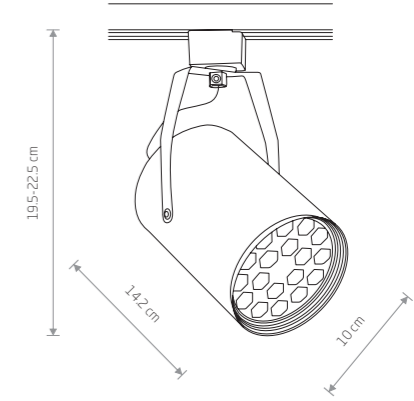

PROFILE STORE PRO LED 7 W 8318

PROFILE STORE PRO LED 7W

Painted aluminum, plastic

- 8316 3000K 8318 3000K
- 8315 4000K 8317 4000K

PROFILE STORE PRO LED 18W 8326

PROFILE STORE PRO LED 18W

Painted aluminum, plastic

- 8325 3000K 8327 3000K
- 8324 4000K 8326 4000K

PROFILE STORE PRO LED 12W 8323

PROFILE STORE PRO LED 12W

Painted aluminum, plastic

- 8321 3000K 8323 3000K
- 8320 4000K 8322 4000K

Item No.	Power	Colour temp.	Luminous flux	Beam angle	Colour Rendering Index (CRI)	Input	Safety type	Power factor	Ingress protection	Lifetime
8315	7W LED	4000K	680 lm	24°	≥ 80	~220-230 V, 50/60 Hz	☐	>0,5	IP20	30000h
8316	7W LED	3000K	630 lm	24°	≥ 80	~220-230 V, 50/60 Hz	☐	>0,5	IP20	30000h
8317	7W LED	4000K	560 lm	24°	≥ 80	~220-230 V, 50/60 Hz	☐	>0,5	IP20	30000h
8318	7W LED	3000K	600 lm	24°	≥ 80	~220-230 V, 50/60 Hz	☐	>0,5	IP20	30000h
8320	12W LED	4000K	1100 lm	24°	≥ 80	~220-230 V, 50/60 Hz	☐	>0,5	IP20	30000h
8321	12W LED	3000K	1000 lm	24°	≥ 80	~220-230 V, 50/60 Hz	☐	>0,5	IP20	30000h
8322	12W LED	4000K	960 lm	24°	≥ 80	~220-230 V, 50/60 Hz	☐	>0,5	IP20	30000h
8323	12W LED	3000K	930 lm	24°	≥ 80	~220-230 V, 50/60 Hz	☐	>0,5	IP20	30000h
8324	18W LED	4000K	1700 lm	24°	≥ 80	~220-230 V, 50/60 Hz	☐	>0,5	IP20	30000h
8325	18W LED	3000K	1440 lm	24°	≥ 80	~220-230 V, 50/60 Hz	☐	>0,5	IP20	30000h
8326	18W LED	4000K	1700 lm	24°	≥ 80	~220-230 V, 50/60 Hz	☐	>0,5	IP20	30000h
8327	18W LED	3000K	1600 lm	24°	≥ 80	~220-230 V, 50/60 Hz	☐	>0,5	IP20	30000h