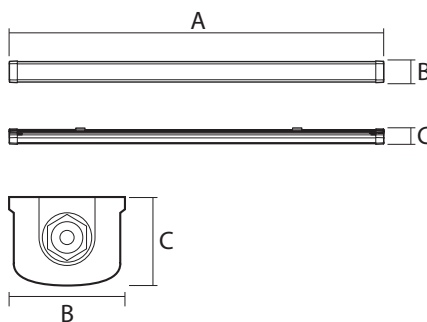

Ra > 80, коэффициент пульсации < 1%

УДОБНЫЙ МОНТАЖ ИЗДЕЛИЯ

ВЫСОКАЯ ЭНЕРГОЭФФЕКТИВНОСТЬ

115 Лм/Вт

PWP-C3

Встроенный драйвер входит в комплект поставки

ТЕХНИЧЕСКИЕ ХАРАКТЕРИСТИКИ

- Источник света: светодиоды SMD2835
- Материал корпуса: поликарбонат, алюминий
- Цвет корпуса: белый
- Материал рассеивателя: опаловый поликарбонат
- Угол светораспределения: 120°
- Индекс цветопередачи: Ra > 85
- Входное напряжение: ~196–264 В
- Коэффициент пульсации: < 1 %
- Коэффициент мощности: cos φ > 0,90
- Диапазон рабочих температур: -20...+40°C
- Срок службы: 40 000 часов

PWP-C3 1500 60w
SHOPLIGHT

Код для заказа	Штрих-код	Артикул	Мощность, Вт	Цветовая темп., К	Световой поток, лм	Размеры АхВхС, мм	Вес, кг	Упаковка, шт.
НОВИНКА 5039308	4895205039308	PWP-C3 600 20w 4000K IP65 SHOPLIGHT	20	4000	2320	600x71x45	0,4	1/25
НОВИНКА 5039322	4895205039322	PWP-C3 600 20w 6500K IP65 SHOPLIGHT	20	6500	2320	600x71x45	0,4	1/25
НОВИНКА 5039346	4895205039346	PWP-C3 1200 40w 4000K IP65 SHOPLIGHT	40	4000	4640	1200x71x45	0,7	1/12
НОВИНКА 5039360	4895205039360	PWP-C3 1200 40w 6500K IP65 SHOPLIGHT	40	6500	4640	1200x71x45	0,7	1/12
5017634	4895205017634	PWP-C3 1200 50w 4000K IP65 SHOPLIGHT	50	4000	5800	1200x71x45	0,75	1/12
5017658	4895205017658	PWP-C3 1200 50w 6500K IP65 SHOPLIGHT	50	6500	5800	1200x71x45	0,75	1/12
5008199	4895205008199	PWP-C3 1500 60w 4000K IP65 SHOPLIGHT	60	4000	7000	1500x71x45	0,95	1/12
5014138	4895205014138	PWP-C3 1500 60w 6500K IP65 SHOPLIGHT	60	6500	7000	1500x71x45	0,95	1/12